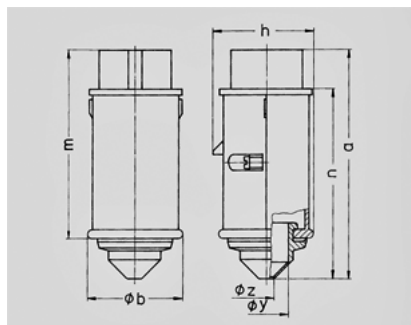

- 650A

	32 A
	3
	40-50 B
	50-60
	12
T	
	IP 44

Чертеж 2 MB 159	A		32	
	Полоса		2	3
Размеры, мм.	a	130 130	130	130
	b	55 55	55	55
	h	58 58	58	58
	m	108 108	108	108
	n	107 107	107	107
	y	25 25	25	25
	z	9 9	9	9
Клеммы для кабеля		4 4	4	4
сечением от до мм ²		—10 —10	—10	—10