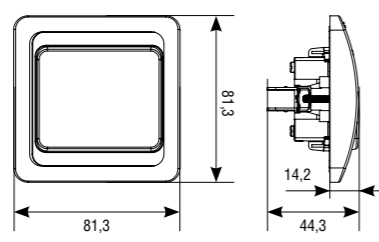

Выключатель одноклавишный