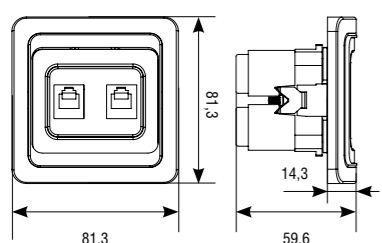

Розетка компьютерная и телефонная