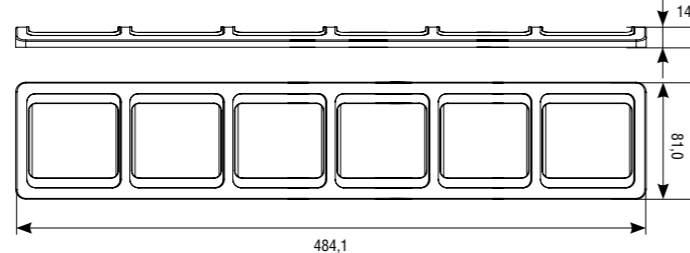

Рамка шестиместная