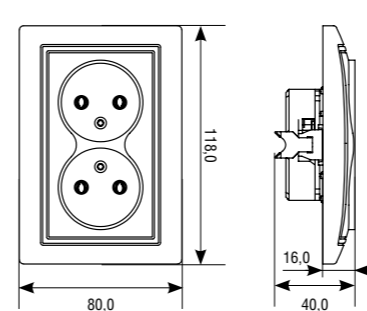

Розетка двухместная б/з