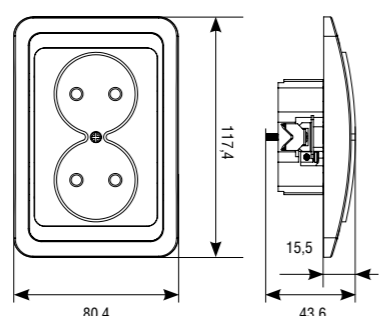

Розетка двухместная без заземления