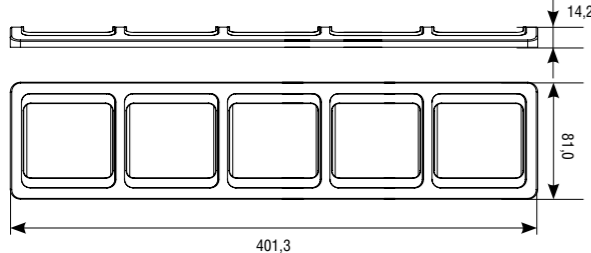

Рамка пятиместная