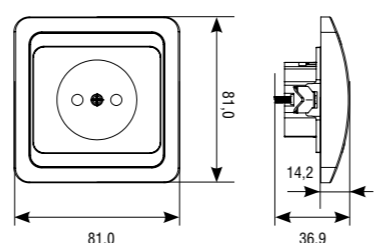

Розетка одноместная без заземления