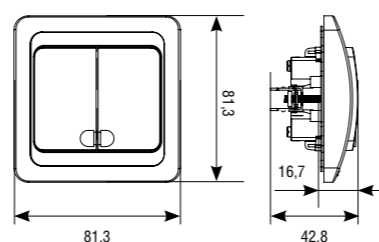

Выключатель двухклавишный с подсветкой