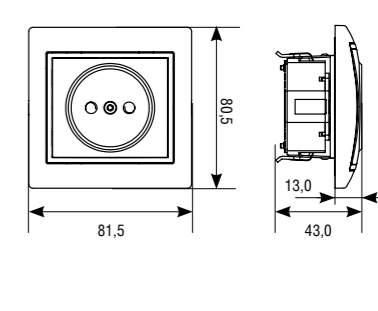

Розетка одноместная б/з