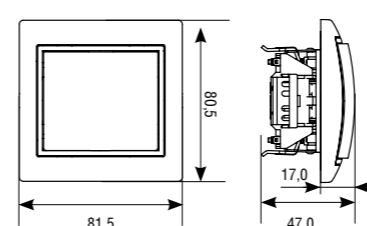

ГАБАРИТНЫЕ РАЗМЕРЫ

Выключатель одноклавишный