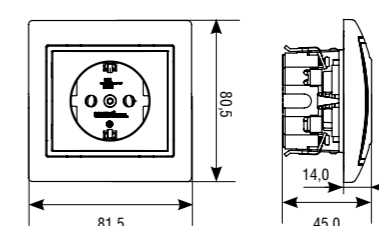

Розетка одноместная с/з