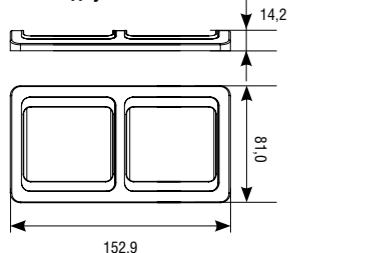

Рамка трехместная

Рамка двухместная