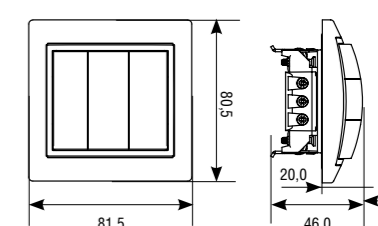

Выключатель трехклавишный