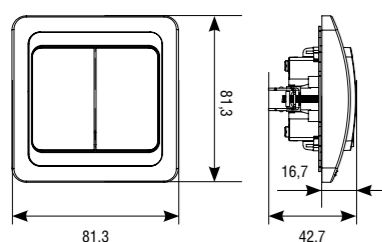

ГАБАРИТНЫЕ РАЗМЕРЫ

Выключатель двухклавишный