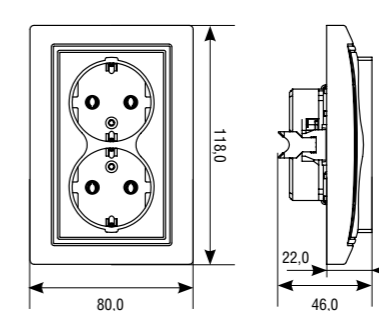

Розетка двухместная с/з