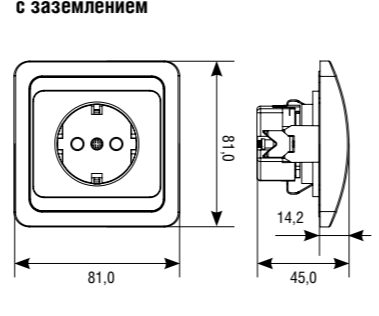

Розетка одноместная с заземлением