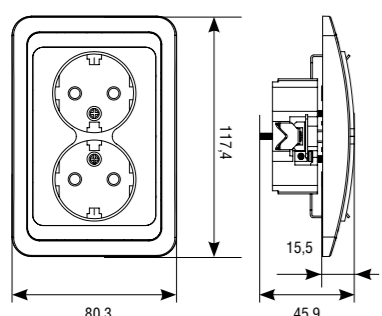

Розетка двухместная с заземлением