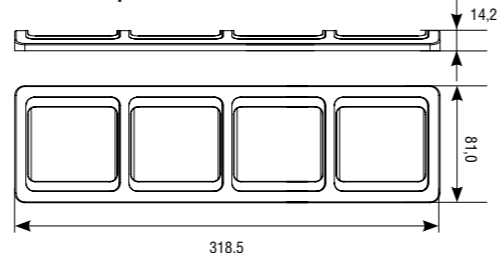

Рамка четырехместная