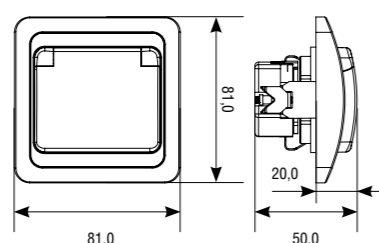

Розетка с крышкой