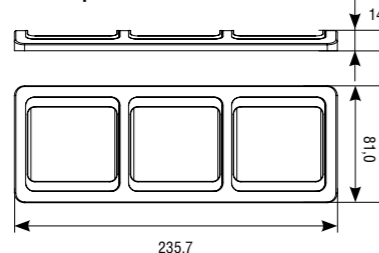

Рамка трехместная