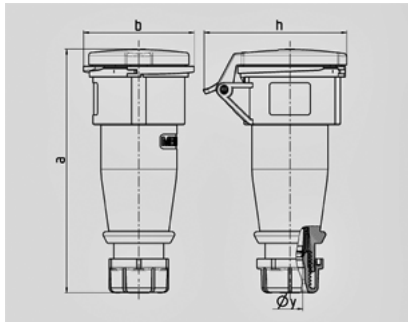

AM- TOP -

21039

Ampere	32 A
	5 .
	400 B
	6
	50-60
T	
	IP 44

Чертеж 3 MB 63	A Полоса	16			32		
		3	4	5	3	4	5
Размеры, мм.	a	162	165	167	209	209	208
	b	60	68	76	82	82	89
	h	83	92	98	100	100	108
	y	14,5	16	16	22	22	22
Клеммы для кабеля		1	1	1	2,5	2,5	2,5
сечением от до мм ²		—2,5	—2,5	—2,5	—6	—6	—6