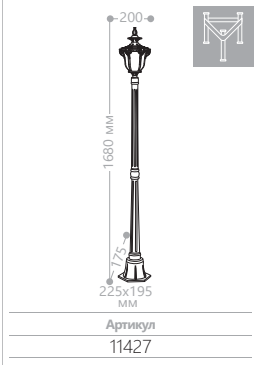

«ФЛОРЕНЦИЯ» МАЛЫЕ

Материал корпуса - алюминий.
Материал рассеивателя - стекло.

230V/
50Hz

IP44

60W
МОЩНОСТЬ

E27
ПАТРОН

PL4041

PL4042

PL4042

PL4043

PL4045

PL4044

PL4046

PL4047

PL4048

PL4049