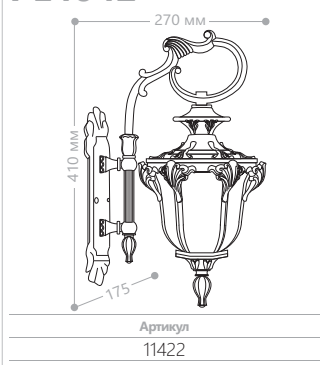

«ФЛОРЕНЦИЯ» МАЛЫЕ

Материал корпуса - алюминий.
Материал рассеивателя - стекло.

230V/
50Hz

IP44

60W
МОЩНОСТЬ

E27
ПАТРОН

PL4042