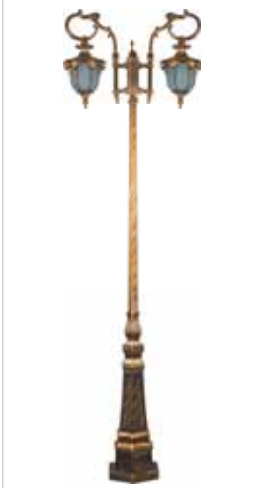

«ФЛОРЕНЦИЯ» МАЛЫЕ

Материал корпуса - алюминий.
Материал рассеивателя - стекло.

230V/
50Hz

IP44

60W
МОЩНОСТЬ

E27
ПАТРОН

PL4041

PL4042

PL4043

PL4045

PL4044

PL4046

PL4047

PL4048

PL4049

PL4041