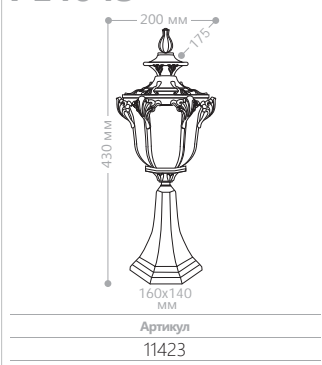

«ФЛОРЕНЦИЯ» МАЛЫЕ

Материал корпуса - алюминий.
Материал рассеивателя - стекло.

230V/
50Hz

IP44

60W
МОЩНОСТЬ

E27
ПАТРОН

PL4043