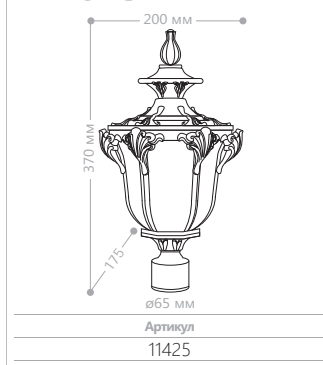

«ФЛОРЕНЦИЯ» МАЛЫЕ

Материал корпуса - алюминий.
Материал рассеивателя - стекло.

230V/
50Hz

IP44

60W
МОЩНОСТЬ

E27
ПАТРОН

PL4045