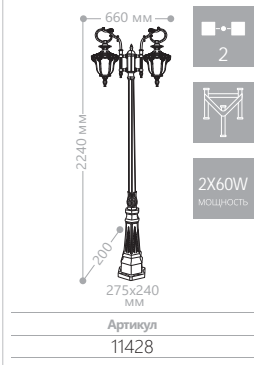

«ФЛОРЕНЦИЯ» МАЛЫЕ

Материал корпуса - алюминий.
Материал рассеивателя - стекло.

230V/
50Hz

IP44

60W
МОЩНОСТЬ

E27
ПАТРОН

PL4041

PL4042

PL4042

PL4043

PL4045

PL4044

PL4046

PL4047

PL4048

PL4049