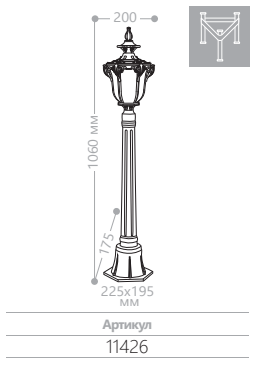

«ФЛОРЕНЦИЯ» МАЛЫЕ

Материал корпуса - алюминий.
Материал рассеивателя - стекло.

230V/
50Hz

IP44

60W
МОЩНОСТЬ

E27
ПАТРОН

PL4041

PL4042

PL4042

PL4043

PL4045

PL4044

PL4046

PL4047

PL4048

PL4049