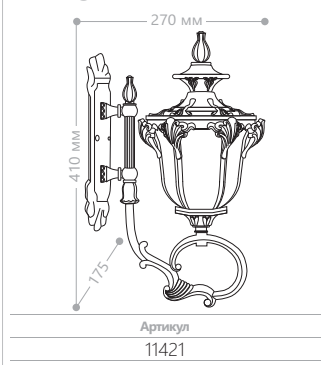

«ФЛОРЕНЦИЯ» МАЛЫЕ

Материал корпуса - алюминий.
Материал рассеивателя - стекло.

230V/
50Hz

IP44

60W
МОЩНОСТЬ

E27
ПАТРОН

PL4041

PL4042

PL4043

PL4045

PL4044

PL4046

PL4047

PL4048

PL4049

PL4041