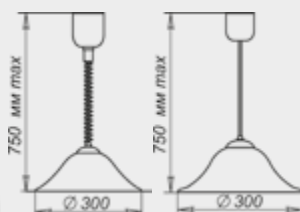

1.1.2. ДЕКОРАТИВНЫЕ С ЦЕНТРОБЕЖНЫМ СТЕКЛОМ

Серия «Дюна»

ЗОЛОТО

ХРОМ

* в серии есть настенно-потолочные светильники с деревянными элементами, см стр 56-56

Размер, мм		стекло цвет	Клипса тип/цвет	
			золото	хром
Ф 250 h 72	1*E27, max 60w	Белый	1005151572	1005151327*
Ф 300 h 82	1*E27, max 60w	Белый	1005150428	1005150432
Ф 300 h 82	2*E27, max 60w	Белый	1005150583	1005150584
Ф 300 h 82	2*E27, max 60w	Бежевый	-	1005150581
Ф 300 h 82	2*E27, max 60w	Голубой	-	1005150588
Ф 300 h 82	2*E27, max 60w	Зеленый	-	1005150592
Ф 300 h 82	2*E27, max 60w	Розовый	1005150593	-
Ф 400 h 112	2*E27, max 60w	Белый	1005150485*	1005150486*
Ф 500 h 135	3*E27, max 60w	Белый	1005201350*	1005201349*
LED Ф 300	модуль LED 12w		1030450180	

* позиция под заказ, требуется уточнение минимальной партии заказа.

Размер, мм		стекло цвет	Клипса тип/цвет	
			золото	хром
Ф 300/2 h 82	1*E27, max 60w	Белый	1005200852	1005200856
Ф 300/2 h 82	1*E27, max 60w	Бежевый	1005200851	-
Ф 300/2 h 82	1*E27, max 60w	Голубой	-	1005201144
Ф 300/2 h 82	1*E27, max 60w	Зеленый	-	1005201146
Ф 300/2 h 82	1*E27, max 60w	Коричневый	1005201825	-
Ф 300/2 h 82	1*E27, max 60w	Розовый	1005200861	-

Размер, мм		стекло цвет	Основание золото
Ф 300 h=150	1*E27, max 60w	Белый	1005200870

Размер, мм		стекло цвет	Подвес	
			лифт	шнур
Ф 300 h 750	1*E27, max 60w	Белый	1005250346	1005250343
Ф 300 h 750	1*E27, max 60w	Бежевый	-	1005251293
Ф 300 h 750	1*E27, max 60w	Желтый	-	1005250487
Ф 300 h 750	1*E27, max 60w	Зеленый	-	1005250488
Ф 300 h 750	1*E27, max 60w	Коричневый	-	1005250344
Ф 300 h 750	1*E27, max 60w	Розовый	-	1005250837