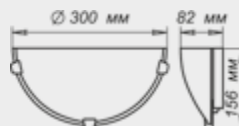

1.1.2. ДЕКОРАТИВНЫЕ С ЦЕНТРОБЕЖНЫМ СТЕКЛОМ

Серия «Дюна»

ЗОЛОТО

ХРОМ

* в серии есть настенно-потолочные светильники с деревянными элементами, см стр 56-56

Размер, мм		стекло цвет	Клипса тип/цвет	
			золото	хром
Ф 250 h 72	1*E27, max 60w	Белый	1005151572	1005151327*
Ф 300 h 82	1*E27, max 60w	Белый	1005150428	1005150432
Ф 300 h 82	2*E27, max 60w	Белый	1005150583	1005150584
Ф 300 h 82	2*E27, max 60w	Бежевый	-	1005150581
Ф 300 h 82	2*E27, max 60w	Голубой	-	1005150588
Ф 300 h 82	2*E27, max 60w	Зеленый	-	1005150592
Ф 300 h 82	2*E27, max 60w	Розовый	1005150593	-
Ф 400 h 112	2*E27, max 60w	Белый	1005150485*	1005150486*
Ф 500 h 135	3*E27, max 60w	Белый	1005201350*	1005201349*
LED Ф 300	модуль LED 12w		1030450180	

* позиция под заказ, требуется уточнение минимальной партии заказа.

Размер, мм		стекло цвет	Клипса тип/цвет	
			золото	хром
Ф 300/2 h 82	1*E27, max 60w	Белый	1005200852	1005200856
Ф 300/2 h 82	1*E27, max 60w	Бежевый	1005200851	-
Ф 300/2 h 82	1*E27, max 60w	Голубой	-	1005201144
Ф 300/2 h 82	1*E27, max 60w	Зеленый	-	1005201146
Ф 300/2 h 82	1*E27, max 60w	Коричневый	1005201825	-
Ф 300/2 h 82	1*E27, max 60w	Розовый	1005200861	-

Размер, мм		стекло цвет	Основание золото
Ф 300 h=150	1*E27, max 60w	Белый	1005200870

Размер, мм		стекло цвет	Подвес	
			лифт	шнур
Ф 300 h 750	1*E27, max 60w	Белый	1005250346	1005250343
Ф 300 h 750	1*E27, max 60w	Бежевый	-	1005251293
Ф 300 h 750	1*E27, max 60w	Желтый	-	1005250487
Ф 300 h 750	1*E27, max 60w	Зеленый	-	1005250488
Ф 300 h 750	1*E27, max 60w	Коричневый	-	1005250344
Ф 300 h 750	1*E27, max 60w	Розовый	-	1005250837