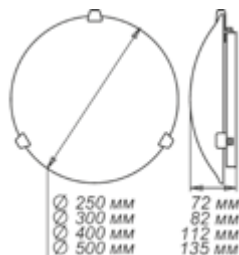

1.1.2. ДЕКОРАТИВНЫЕ С ЦЕНТРОБЕЖНЫМ СТЕКЛОМ

Серия «Дюна»

ЗОЛОТО

ХРОМ

* в серии есть настенно-потолочные светильники с деревянными элементами, см стр 56-56

Размер, мм		стекло цвет	Клипса тип/цвет	
			золото	хром
Ф 250 h 72	1*E27, max 60w	Белый	1005151572	1005151327*
Ф 300 h 82	1*E27, max 60w	Белый	1005150428	1005150432
Ф 300 h 82	2*E27, max 60w	Белый	1005150583	1005150584
Ф 300 h 82	2*E27, max 60w	Бежевый	-	1005150581
Ф 300 h 82	2*E27, max 60w	Голубой	-	1005150588
Ф 300 h 82	2*E27, max 60w	Зеленый	-	1005150592
Ф 300 h 82	2*E27, max 60w	Розовый	1005150593	-
Ф 400 h 112	2*E27, max 60w	Белый	1005150485*	1005150486*
Ф 500 h 135	3*E27, max 60w	Белый	1005201350*	1005201349*
LED Ф 300	модуль LED 12w		1030450180	

* позиция под заказ, требуется уточнение минимальной партии заказа.

Размер, мм		стекло цвет	Клипса тип/цвет	
			золото	хром
Ф 300/2 h 82	1*E27, max 60w	Белый	1005200852	1005200856
Ф 300/2 h 82	1*E27, max 60w	Бежевый	1005200851	-
Ф 300/2 h 82	1*E27, max 60w	Голубой	-	1005201144
Ф 300/2 h 82	1*E27, max 60w	Зеленый	-	1005201146
Ф 300/2 h 82	1*E27, max 60w	Коричневый	1005201825	-
Ф 300/2 h 82	1*E27, max 60w	Розовый	1005200861	-

Размер, мм		стекло цвет	Основание золото
Ф 300 h=150	1*E27, max 60w	Белый	1005200870

Размер, мм		стекло цвет	Подвес	
			лифт	шнур
Ф 300 h 750	1*E27, max 60w	Белый	1005250346	1005250343
Ф 300 h 750	1*E27, max 60w	Бежевый	-	1005251293
Ф 300 h 750	1*E27, max 60w	Желтый	-	1005250487
Ф 300 h 750	1*E27, max 60w	Зеленый	-	1005250488
Ф 300 h 750	1*E27, max 60w	Коричневый	-	1005250344
Ф 300 h 750	1*E27, max 60w	Розовый	-	1005250837