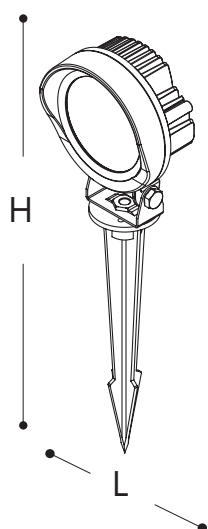

**30000**  
**ЧАСОВ**  
СРОК СЛУЖБЫ

**2**  
**ГОДА**  
ГАРАНТИИ

**IP65**  
СТЕПЕНЬ  
ЗАЩИТЫ

**SP2704**

**SP2705**

**SP2706**

Светодиодные грунтовые светильники используются для ландшафтного освещения, для подсветки кустов или небольших деревьев. Подвижное крепление предоставляет возможность выбора угла подсветки. Для RGB подсветки не требуется контроллер, плавная смена цвета происходит автоматически.

Модель	Артикул	Цвет свечения	Мощность	Напряжение	Габаритный размер, Н x L	Световой поток	Материал корпуса	Цвет корпуса
SP2704	32125	2700K	3W	AC 85-265V / 50Hz	200 x 85мм	300Lm	алюминий	черный
	32126	6400K				300Lm		
	32127	RGB				-		
	32230	зеленый				-		
SP2705	32128	2700K	6W	AC 85-265V / 50Hz	300 x 105мм	600Lm	алюминий	черный
	32129	6400K				600Lm		
	32130	RGB				-		
	32231	зеленый				-		
SP2706	32131	2700K	12W	AC 85-265V / 50Hz	450 x 160мм	1200Lm	алюминий	черный
	32132	6400K				1200Lm		
	32133	RGB				-		
	32232	зеленый				-		