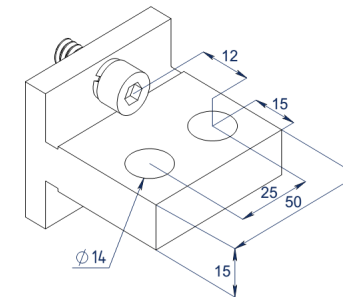

Установка шторок изолирующих

- 1 Выкатить выключатель из корзины
- арт.242118-OptiMat A630-2000-УХЛ3
арт.242119-OptiMat A2500-4000-УХЛ3

Способы установки выводов заднего присоединения OptiMat A630-1600

- арт.236594 - стационарное исполнение
- арт.236516 - выдвижное исполнение

Комплектность	
	3 шт.
	6 шт.
	6 шт.

Способы установки выводов заднего присоединения OptiMat A2000

- арт.236596 - стационарное исполнение
- арт.236586 - выдвижное исполнение

Комплектность	
	3 шт.
	6 шт.
	6 шт.