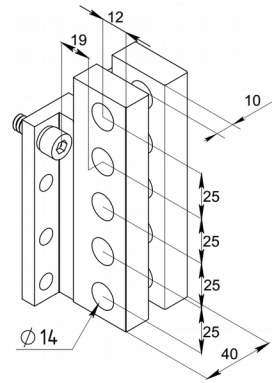

Способы установки выводов заднего присоединения OptiMat A4000

арт.236600 - стационарное исполнение

арт.236515 - выдвигное исполнение

Комплектность			
			
6 шт.	6 шт.	1 шт.	1 шт.
			
2 шт.	2 шт.	40 шт.	40 шт.

KEAZ
Optima

Аксессуары (дополнительные сборочные устройства)

Способы установки устройства задержки срабатывания расцепителя минимального напряжения OptiMat A арт.236607

Монтаж на DIN-рейку

Монтаж на боковую стенку стационарного выключателя