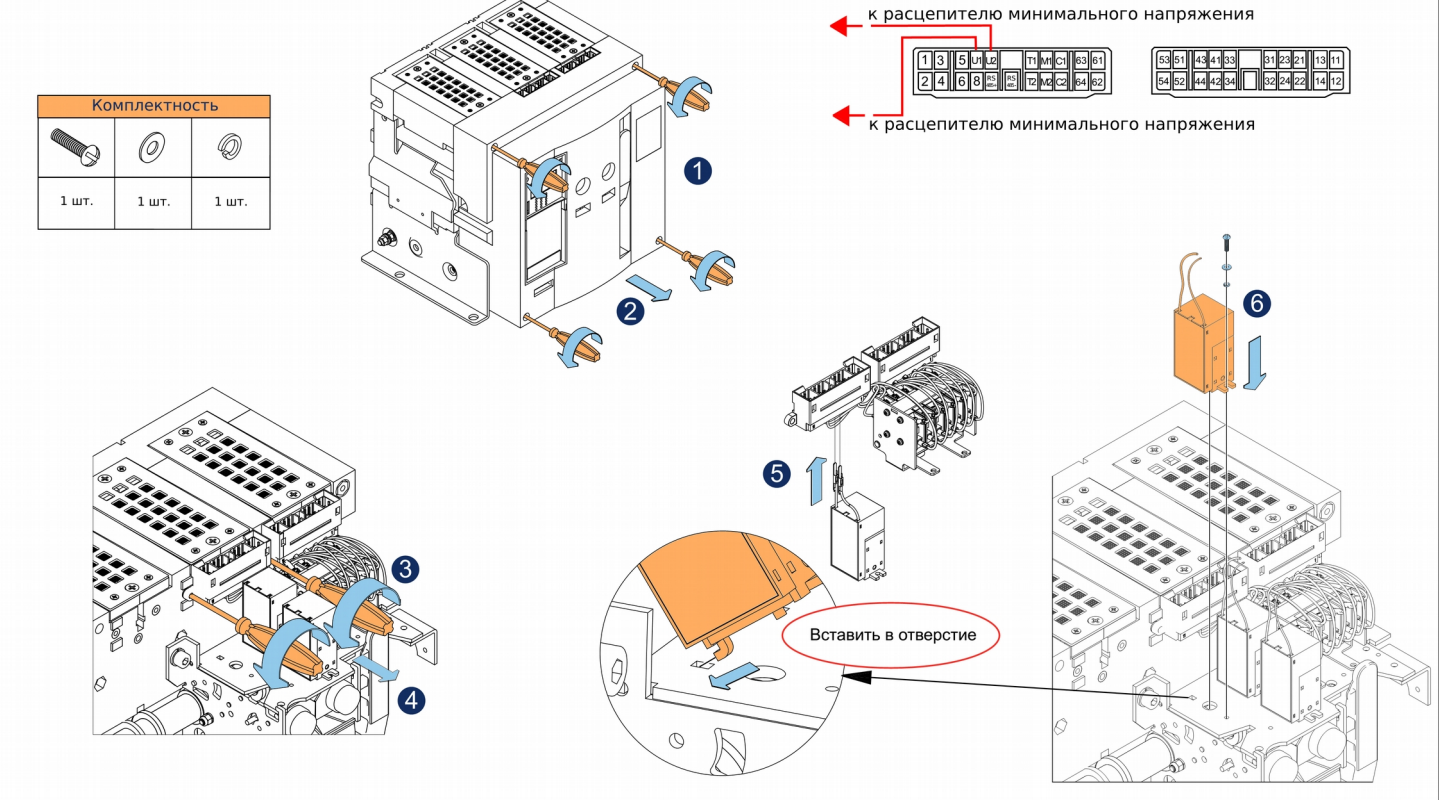

Способы установки выводов заднего присоединения OptiMat A4000

арт.236600 - стационарное исполнение

арт.236515 - выдвигное исполнение

Комплектность			
			
6 шт.	6 шт.	1 шт.	1 шт.
			
2 шт.	2 шт.	40 шт.	40 шт.

KEAZ
Optima

Аксессуары (дополнительные сборочные устройства)

Способы установки устройства задержки срабатывания расцепителя минимального напряжения OptiMat A арт.236607

Монтаж на DIN-рейку

Монтаж на боковую стенку стационарного выключателя

Монтаж возможен как на правую, так и на левую боковую стенку

Установка моторного привода OptiMat A арт.235993

Установка расцепителя минимального напряжения OptiMat A арт.217997

Установка сигнализации положения выключателя OptiMat A в корзине
арт.240744