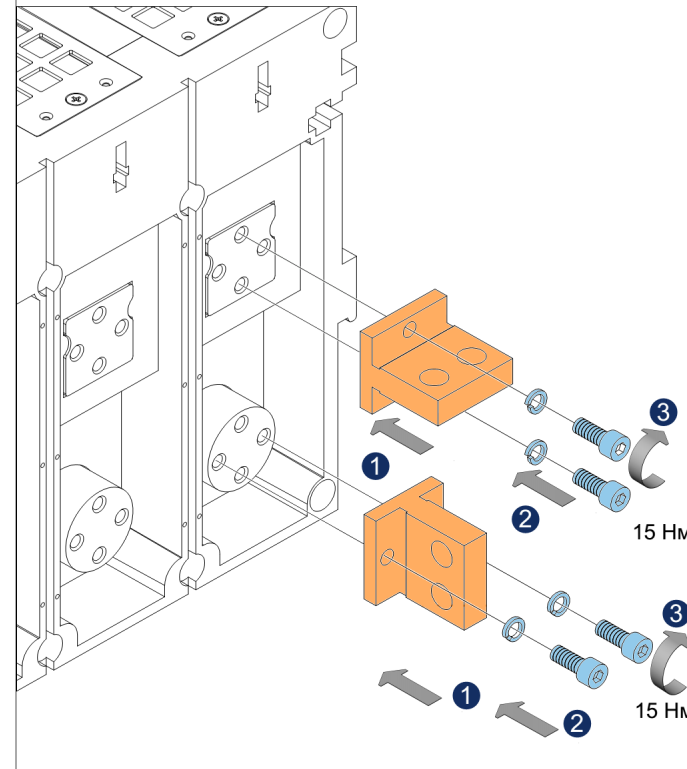

Установка шторок изолирующих

- 1 Выкатить выключатель из корзины
- арт.242118-OptiMat A630-2000-УХЛ3
арт.242119-OptiMat A2500-4000-УХЛ3

Способы установки выводов заднего присоединения OptiMat A630-1600

- арт.236594 - стационарное исполнение
- арт.236516 - выдвижное исполнение

Комплектность	
	3 шт.
	6 шт.
	6 шт.

Способы установки выводов заднего присоединения OptiMat A2000

- арт.236596 - стационарное исполнение
- арт.236586 - выдвижное исполнение

Комплектность	
	3 шт.
	6 шт.
	6 шт.

Способы установки выводов заднего присоединения OptiMat A2500-3200

- арт.236598 - стационарное исполнение
- арт.236590 - выдвижное исполнение

Комплектность	
	3 шт.
	12 шт.
	12 шт.