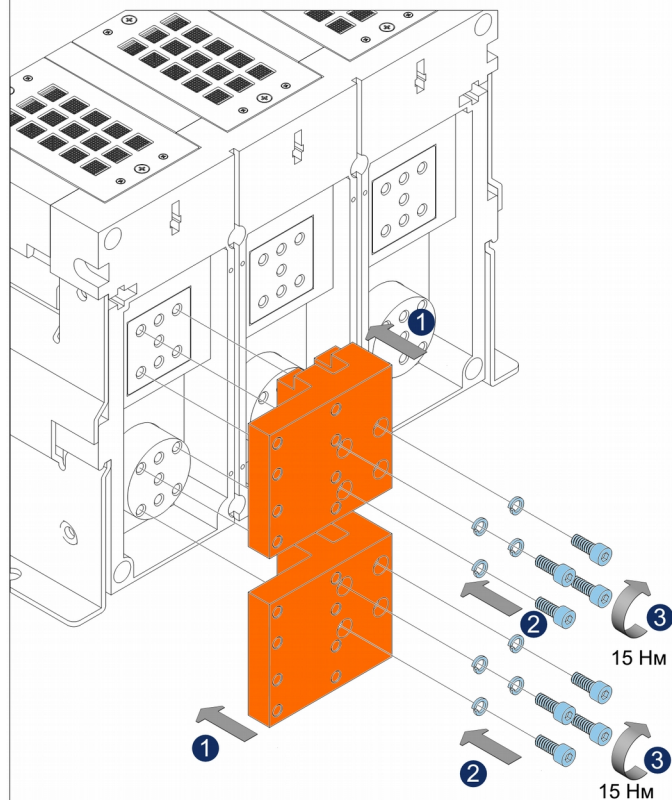

Способы установки выводов заднего присоединения OptiMat A4000

арт.236600 - стационарное исполнение

арт.236515 - выдвигное исполнение

Комплектность			
			
6 шт.	6 шт.	1 шт.	1 шт.
			
2 шт.	2 шт.	40 шт.	40 шт.

KEAZ
Optima

Аксессуары (дополнительные сборочные устройства)

Способы установки устройства задержки срабатывания расцепителя минимального напряжения OptiMat A арт.236607

Монтаж на DIN-рейку

Монтаж на боковую стенку стационарного выключателя

Монтаж возможен как на правую, так и на левую боковую стенку

Установка моторного привода OptiMat A арт.235993

Установка расцепителя минимального напряжения OptiMat A арт.217997

Установка сигнализации положения выключателя OptiMat A в корзине
арт.240744