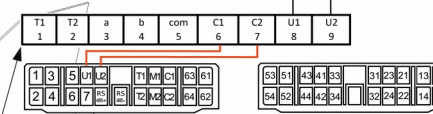

Способы установки выводов заднего присоединения OptiMat A4000

арт.236600 - стационарное исполнение

арт.236515 - выдвигное исполнение

Комплектность			
			
6 шт.	6 шт.	1 шт.	1 шт.
			
2 шт.	2 шт.	40 шт.	40 шт.

KEAZ
Optima

Аксессуары (дополнительные сборочные устройства)

Способы установки устройства задержки срабатывания расцепителя минимального напряжения OptiMat A арт.236607

Монтаж на DIN-рейку

Монтаж на боковую стенку стационарного выключателя