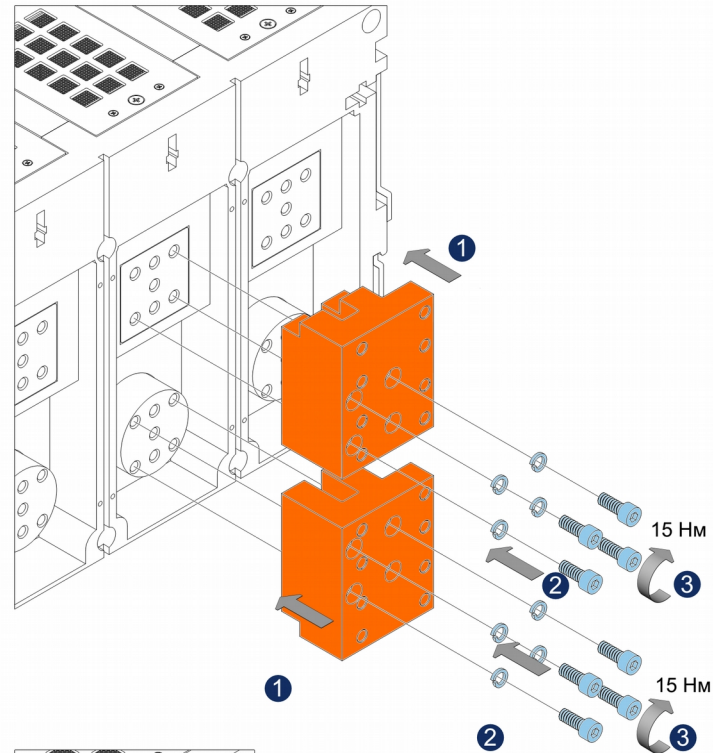

Способы установки выводов заднего присоединения OptiMat A4000

арт.236600 - стационарное исполнение

арт.236515 - выдвигное исполнение

Комплектность			
			
6 шт.	6 шт.	1 шт.	1 шт.
			
2 шт.	2 шт.	40 шт.	40 шт.

KEAZ
Optima

Аксессуары (дополнительные сборочные устройства)

Способы установки устройства задержки срабатывания расцепителя минимального напряжения OptiMat A арт.236607

Монтаж на DIN-рейку

Монтаж на боковую стенку стационарного выключателя

Монтаж возможен как на правую, так и на левую боковую стенку

Установка моторного привода OptiMat A арт.235993

Установка расцепителя минимального напряжения OptiMat A арт.217997

Установка сигнализации положения выключателя OptiMat A в корзине
арт.240744

Комплектность		
		
4 шт.	4 шт.	4 шт.

Для установки справа от выключателя

Для установки слева от выключателя

Установка замка для блокировки автоматического выключателя в отключенном состоянии
арт.240744

Комплектность			
			
1 шт.	1 шт.	1 шт.	1 шт.