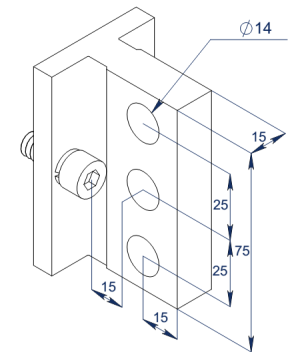

Установка шторок изолирующих

- 1 Выкатить выключатель из корзины
- арт.242118-OptiMat A630-2000-УХЛ3
арт.242119-OptiMat A2500-4000-УХЛ3

Способы установки выводов заднего присоединения OptiMat A630-1600

- арт.236594 - стационарное исполнение
- арт.236516 - выдвижное исполнение

Комплектность	
	3 шт.
	6 шт.
	6 шт.

Способы установки выводов заднего присоединения OptiMat A2000

- арт.236596 - стационарное исполнение
- арт.236586 - выдвижное исполнение

Комплектность	
	3 шт.
	6 шт.
	6 шт.