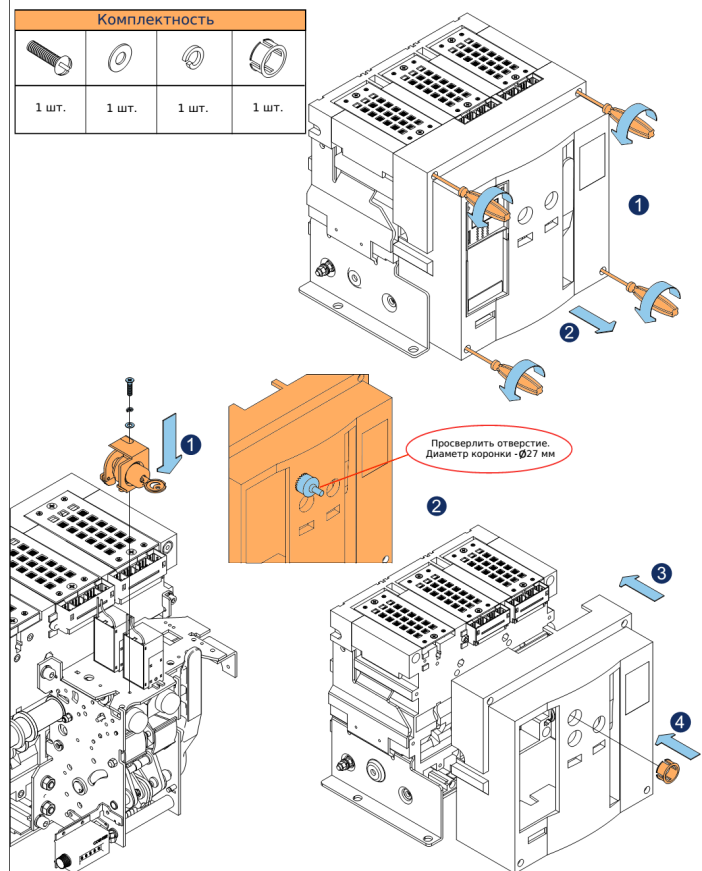

Монтаж возможен как на правую, так и на левую боковую стенку

Установка моторного привода OptiMat A арт.235993

Установка расцепителя минимального напряжения OptiMat A арт.217997

Установка сигнализации положения выключателя OptiMat A в корзине
арт.240744

Комплектность		
		
4 шт.	4 шт.	4 шт.

Для установки справа от выключателя

Для установки слева от выключателя

Установка замка для блокировки автоматического выключателя в отключенном состоянии
арт.240744

Комплектность			
			
1 шт.	1 шт.	1 шт.	1 шт.

Установка шторок изолирующих

- 1 Выкатить выключатель из корзины
- арт.242118-OptiMat A630-2000-УХЛ3
арт.242119-OptiMat A2500-4000-УХЛ3

Способы установки выводов заднего присоединения OptiMat A630-1600

- арт.236594 - стационарное исполнение
- арт.236516 - выдвижное исполнение

Комплектность	
	3 шт.
	6 шт.
	6 шт.

Способы установки выводов заднего присоединения OptiMat A2000

- арт.236596 - стационарное исполнение
- арт.236586 - выдвижное исполнение

Комплектность	
	3 шт.
	6 шт.
	6 шт.