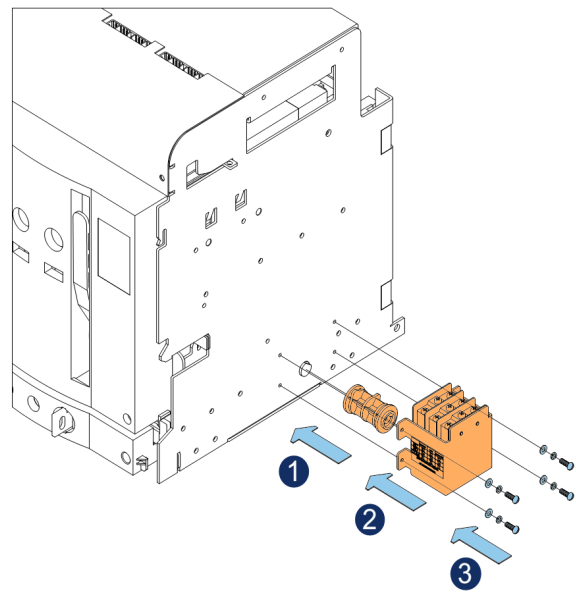

Способы установки выводов заднего присоединения OptiMat A4000

арт.236600 - стационарное исполнение

арт.236515 - выдвигное исполнение

Комплектность			
			
6 шт.	6 шт.	1 шт.	1 шт.
			
2 шт.	2 шт.	40 шт.	40 шт.

KEAZ
Optima

Аксессуары (дополнительные сборочные устройства)

Способы установки устройства задержки срабатывания расцепителя минимального напряжения OptiMat A арт.236607

Монтаж на DIN-рейку

Монтаж на боковую стенку стационарного выключателя

Монтаж возможен как на правую, так и на левую боковую стенку

Установка моторного привода OptiMat A арт.235993

Установка расцепителя минимального напряжения OptiMat A арт.217997

Установка сигнализации положения выключателя OptiMat A в корзине
арт.240744

Комплектность		
		
4 шт.	4 шт.	4 шт.

Для установки справа от выключателя

Для установки слева от выключателя

Установка замка для блокировки автоматического выключателя в отключенном состоянии
арт.240744

Комплектность			
			
1 шт.	1 шт.	1 шт.	1 шт.