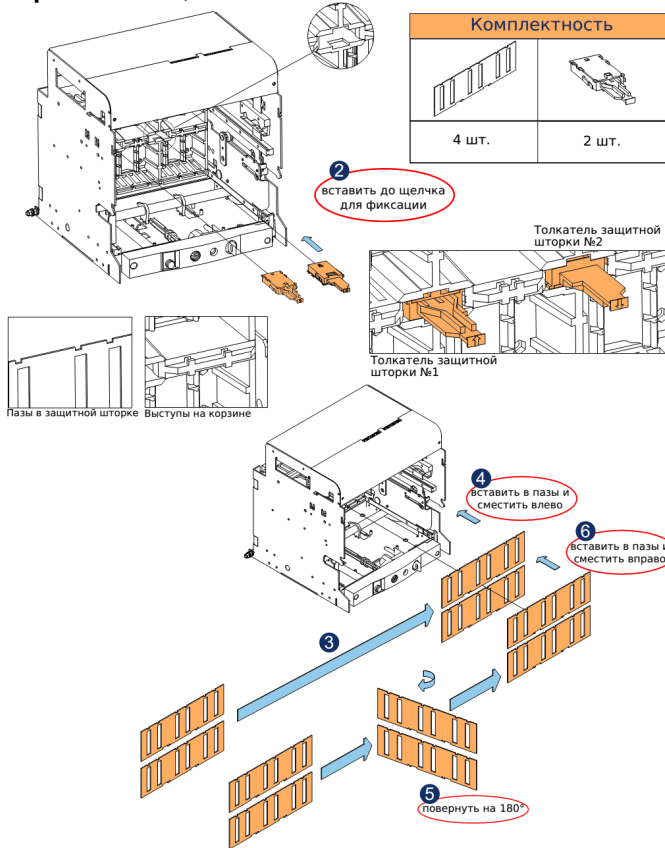

Способы установки выводов заднего присоединения OptiMat A4000

арт.236600 - стационарное исполнение

арт.236515 - выдвигное исполнение

Комплектность			
			
6 шт.	6 шт.	1 шт.	1 шт.
			
2 шт.	2 шт.	40 шт.	40 шт.

Комплектность		
		
4 шт.	4 шт.	4 шт.

Для установки справа от выключателя

Для установки слева от выключателя

Установка замка для блокировки автоматического выключателя в отключенном состоянии
арт.240744

Комплектность			
			
1 шт.	1 шт.	1 шт.	1 шт.

Установка шторок изолирующих

- 1 Выкатить выключатель из корзины
- арт.242118-OptiMat A630-2000-УХЛ3
арт.242119-OptiMat A2500-4000-УХЛ3

Способы установки выводов заднего присоединения OptiMat A630-1600

- арт.236594 - стационарное исполнение
- арт.236516 - выдвижное исполнение

Комплектность	
	3 шт.
	6 шт.
	6 шт.

Способы установки выводов заднего присоединения OptiMat A2000

- арт.236596 - стационарное исполнение
- арт.236586 - выдвижное исполнение

Комплектность	
	3 шт.
	6 шт.
	6 шт.