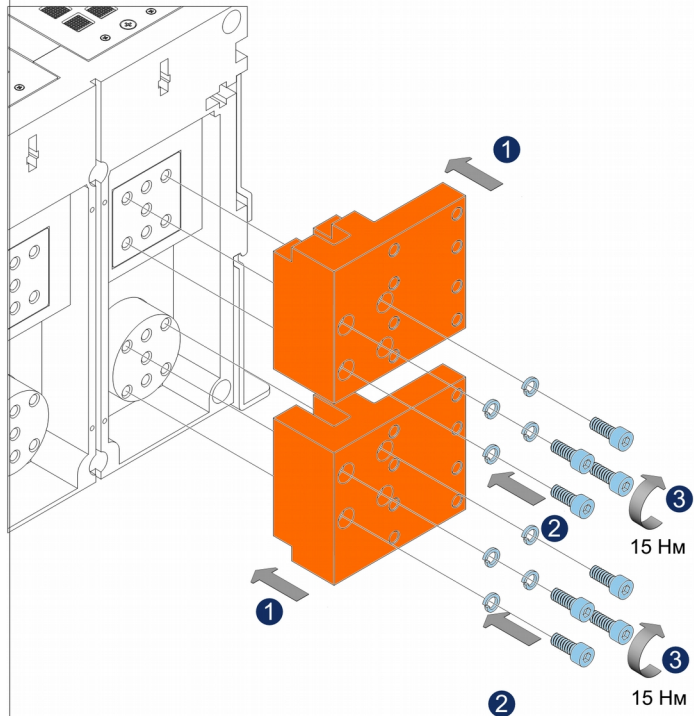

Способы установки выводов заднего присоединения OptiMat A4000

арт.236600 - стационарное исполнение

арт.236515 - выдвигное исполнение

Комплектность			
			
6 шт.	6 шт.	1 шт.	1 шт.
			
2 шт.	2 шт.	40 шт.	40 шт.

KEAZ
Optima

Аксессуары (дополнительные сборочные устройства)

Способы установки устройства задержки срабатывания расцепителя минимального напряжения OptiMat A арт.236607

Монтаж на DIN-рейку

Монтаж на боковую стенку стационарного выключателя

Монтаж возможен как на правую, так и на левую боковую стенку

Установка моторного привода OptiMat A арт.235993

Установка расцепителя минимального напряжения OptiMat A арт.217997

Установка сигнализации положения выключателя OptiMat A в корзине
арт.240744