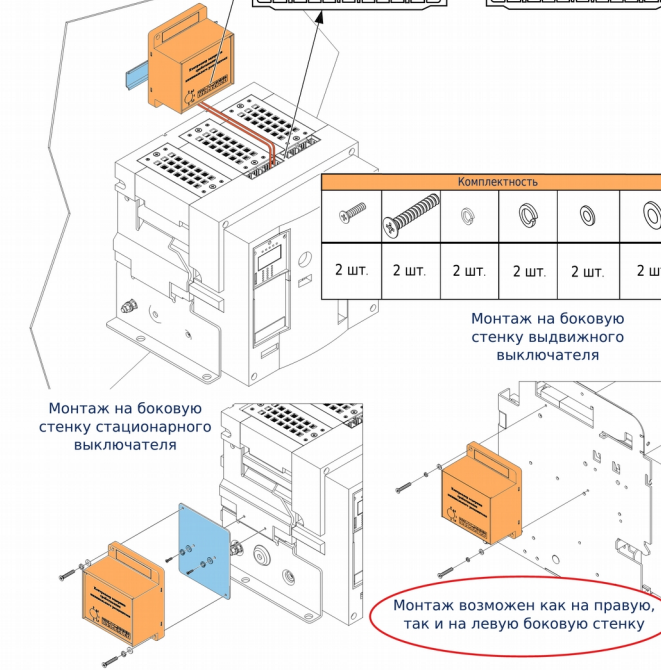

Способы установки выводов заднего присоединения OptiMat A4000

арт.236600 - стационарное исполнение

арт.236515 - выдвигное исполнение

Комплектность			
			
6 шт.	6 шт.	1 шт.	1 шт.
			
2 шт.	2 шт.	40 шт.	40 шт.

KEAZ
Optima

Аксессуары (дополнительные сборочные устройства)

Способы установки устройства задержки срабатывания расцепителя минимального напряжения OptiMat A арт.236607

Монтаж на DIN-рейку

Монтаж на боковую стенку стационарного выключателя

Монтаж возможен как на правую, так и на левую боковую стенку

Установка моторного привода OptiMat A арт.235993

Установка расцепителя минимального напряжения OptiMat A арт.217997

Установка сигнализации положения выключателя OptiMat A в корзине
арт.240744