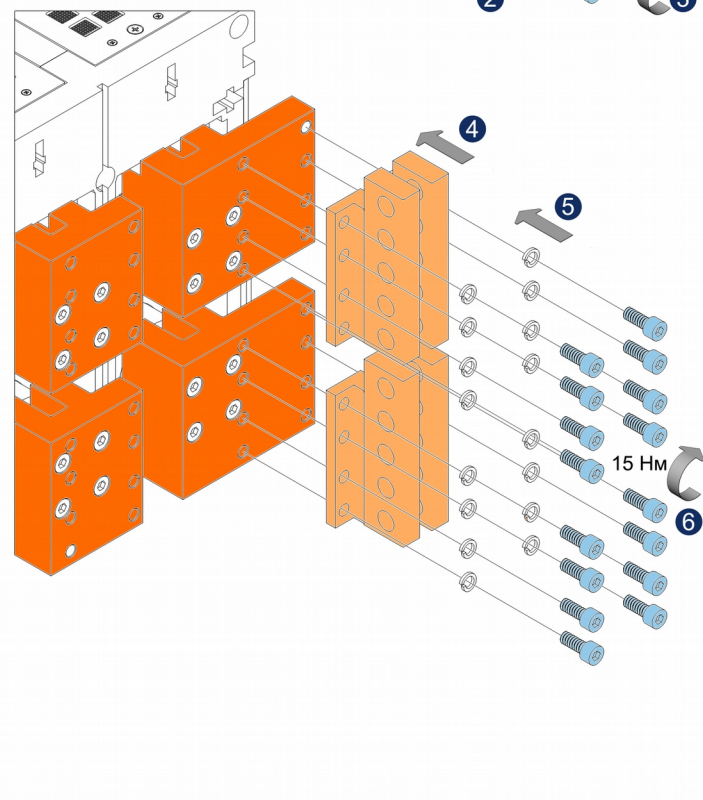

Способы установки выводов заднего присоединения OptiMat A4000

арт.236600 - стационарное исполнение

арт.236515 - выдвигное исполнение

Комплектность			
			
6 шт.	6 шт.	1 шт.	1 шт.
			
2 шт.	2 шт.	40 шт.	40 шт.

KEAZ
Optima

Аксессуары (дополнительные сборочные устройства)

Способы установки устройства задержки срабатывания расцепителя минимального напряжения OptiMat A арт.236607

Монтаж на DIN-рейку

Монтаж на боковую стенку стационарного выключателя

Монтаж возможен как на правую, так и на левую боковую стенку

Установка моторного привода OptiMat A арт.235993

Установка расцепителя минимального напряжения OptiMat A арт.217997

Установка сигнализации положения выключателя OptiMat A в корзине
арт.240744

Способы установки выводов заднего присоединения OptiMat A2500-3200

- арт.236598 - стационарное исполнение
- арт.236590 - выдвижное исполнение

Комплектность	
	3 шт.
	12 шт.
	12 шт.