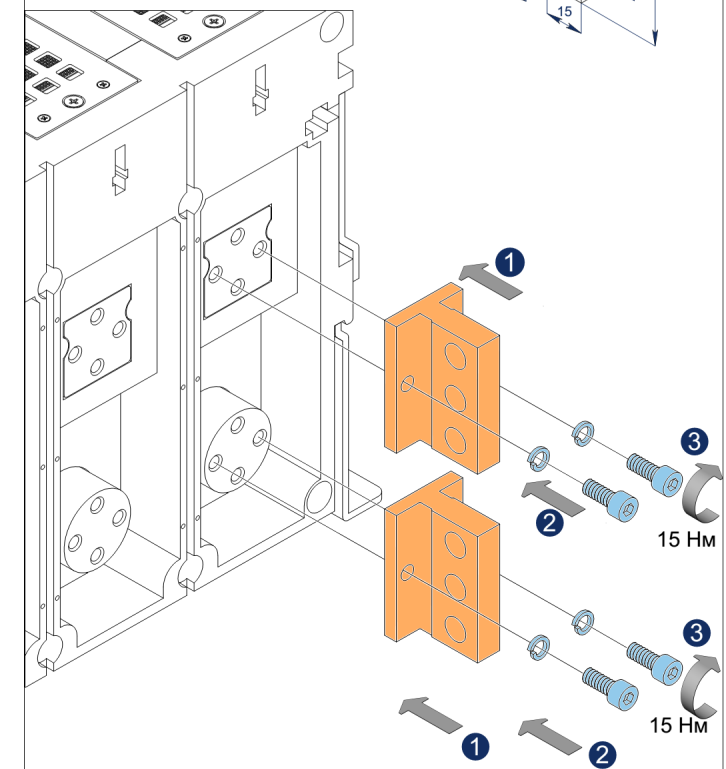

Установка шторок изолирующих

- 1 Выкатить выключатель из корзины
- арт.242118-OptiMat A630-2000-УХЛ3
арт.242119-OptiMat A2500-4000-УХЛ3

Способы установки выводов заднего присоединения OptiMat A630-1600

- арт.236594 - стационарное исполнение
- арт.236516 - выдвижное исполнение

Комплектность	
	3 шт.
	6 шт.
	6 шт.

Способы установки выводов заднего присоединения OptiMat A2000

- арт.236596 - стационарное исполнение
- арт.236586 - выдвижное исполнение

Комплектность	
	3 шт.
	6 шт.
	6 шт.

Способы установки выводов заднего присоединения OptiMat A2500-3200

- арт.236598 - стационарное исполнение
- арт.236590 - выдвижное исполнение

Комплектность	
	3 шт.
	12 шт.
	12 шт.