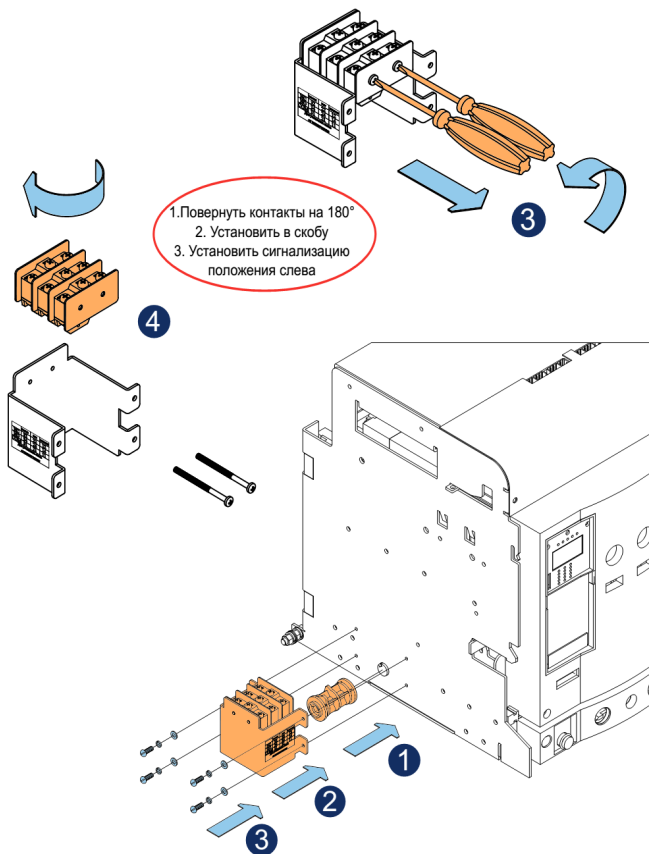

Способы установки выводов заднего присоединения OptiMat A4000

арт.236600 - стационарное исполнение

арт.236515 - выдвигное исполнение

Комплектность			
			
6 шт.	6 шт.	1 шт.	1 шт.
			
2 шт.	2 шт.	40 шт.	40 шт.

KEAZ
Optima

Аксессуары (дополнительные сборочные устройства)

Способы установки устройства задержки срабатывания расцепителя минимального напряжения OptiMat A арт.236607

Монтаж на DIN-рейку

Монтаж на боковую стенку стационарного выключателя

Монтаж возможен как на правую, так и на левую боковую стенку

Установка моторного привода OptiMat A арт.235993

Установка расцепителя минимального напряжения OptiMat A арт.217997

Установка сигнализации положения выключателя OptiMat A в корзине
арт.240744

Комплектность		
		
4 шт.	4 шт.	4 шт.

Для установки справа от выключателя

Для установки слева от выключателя

Установка замка для блокировки автоматического выключателя в отключенном состоянии
арт.240744

Комплектность			
			
1 шт.	1 шт.	1 шт.	1 шт.