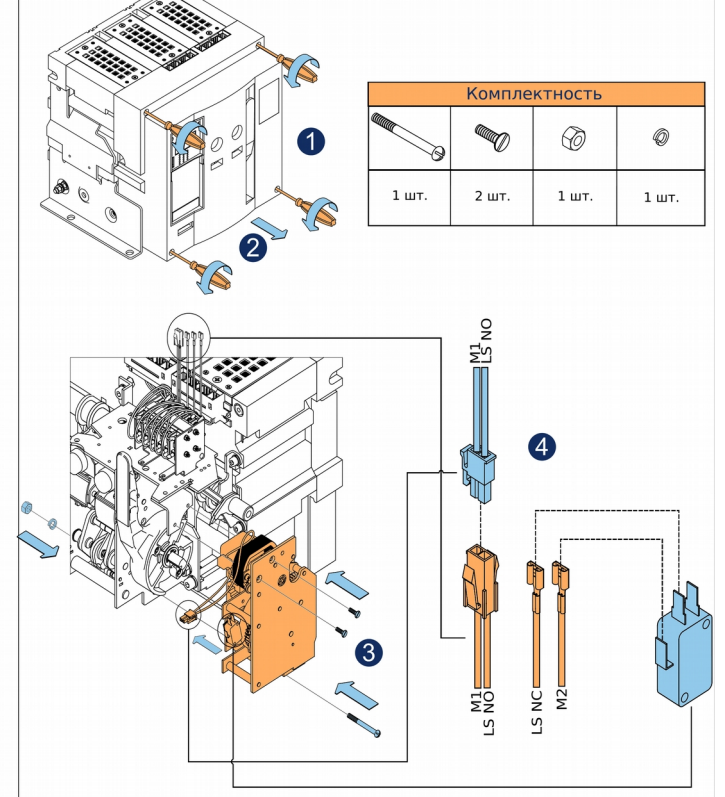

Способы установки выводов заднего присоединения OptiMat A4000

арт.236600 - стационарное исполнение

арт.236515 - выдвигное исполнение

Комплектность			
			
6 шт.	6 шт.	1 шт.	1 шт.
			
2 шт.	2 шт.	40 шт.	40 шт.

KEAZ
Optima

Аксессуары (дополнительные сборочные устройства)

Способы установки устройства задержки срабатывания расцепителя минимального напряжения OptiMat A арт.236607

Монтаж на DIN-рейку

Монтаж на боковую стенку стационарного выключателя

Монтаж возможен как на правую, так и на левую боковую стенку

Установка моторного привода OptiMat A арт.235993

Установка расцепителя минимального напряжения OptiMat A арт.217997

Установка сигнализации положения выключателя OptiMat A в корзине
арт.240744

Комплектность		
		
4 шт.	4 шт.	4 шт.

Для установки справа от выключателя

Для установки слева от выключателя

Установка замка для блокировки автоматического выключателя в отключенном состоянии
арт.240744

Комплектность			
			
1 шт.	1 шт.	1 шт.	1 шт.