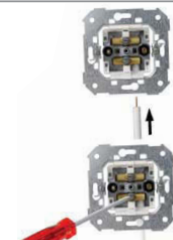

### Спутниковые радио -телевизионные розетки (цифровые)

75466 -69	R-TV + SAT – одиночная
75467 -69	R-TV + SAT – проходная
75468 -69	R-TV + SAT – финишная

27097 -31 -34 -37 -38

стр. 311

Преимущества подключения

Подключение кабелей с двух сторон

Необходимость зачистки только "жилы" - центрального проводника

Быстрое и безопасное подключение кабеля