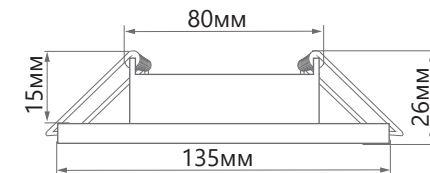

ПРЕИМУЩЕСТВА:

- Под лампу с цоколем GX53
- Простой и быстрый монтаж

Модель	Артикул	Макс. мощность лампы	Мощность подсветки	Цветовая температура подсветки	Кол-во светодиодов	Цвет кристаллов	Размеры D×H	Встраиваемый размер
CD4039	40506	15W	4W	4000K	20LED	прозрачный	Ø135×26мм	Ø80мм