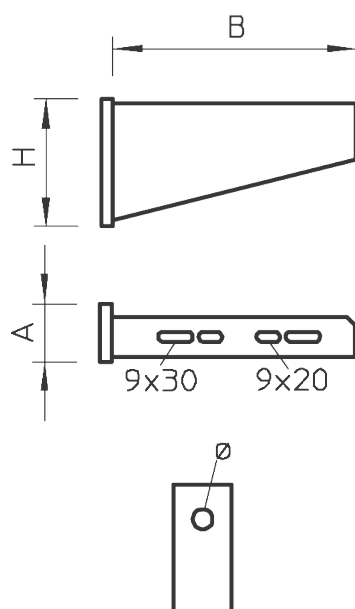

Настенный кронштейн AW 80

Артикул: 6417752
Тип: AW 80 21 FT

Настенный / опорный кронштейн для больших нагрузок

Размеры

Тип	Ширина, мм	F в кН, кН	Упаковка, шт.	Вес, кг/100 шт.	Арт. №
AW 80 21 FT	210	8	1	104,000	6417752
AW 80 31 FT	310	8	1	164,000	6417779
AW 80 41 FT	410	8	1	219,000	6417795
AW 80 51 FT	510	8	1	364,000	6417817
AW 80 61 FT	610	8	1	444,000	6417833
AW 80 71 FT	710	8	1	497,000	6417868
AW 80 81 FT	810	8	1	637,000	6417884

Диаграмма нагрузки