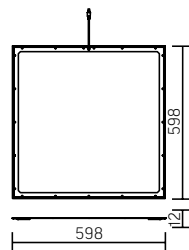

## C PANEL IP65

Размер светильника: 598x598x10mm  
 Размер упаковки светильника:  
 660x620x35mm  
 PF ≥0,95

○ белый

Артикул	Мощность	Цветовая температура	Световой поток
EE936511140	36W	3000K	2900lm
EE936511240	36W	4000K	3000lm

### Аксессуары C PANEL IP65

Фото	Артикул	Наименование
	V4-A0-70.0018.PNL-0011	Рамка для накладного монтажа 600x600x50mm

НОВАЯ  
МОДЕЛЬ