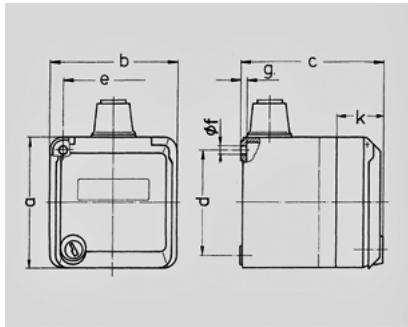

Cepex, - 4360

 ■  
 ■  
 ■ 2  
 ■

RJ45

: + G

AMP Typ Jack

Чертеж	A	16
1 MB 313		
Размеры, мм.	a	93
	b	90
	c	90
	d	75
	e	73
	f	5,5
	g.	4,2
	k	36
Макс. сечение кабеля до мм.		18
Клеммы для кабеля сечением от до мм <sup>2</sup>		1,5 —4