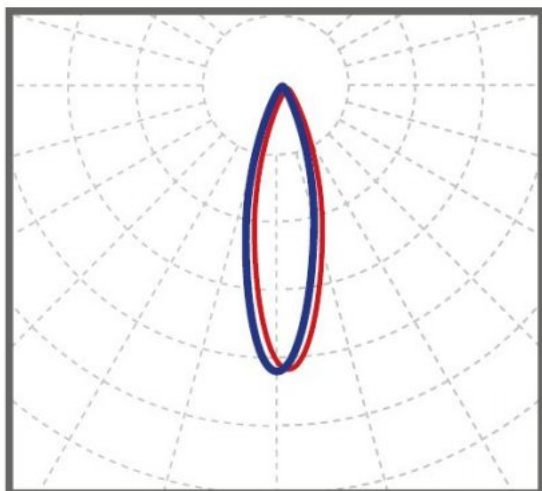

Diora Unit Ex K30

концентрированная K30 KCC 30°