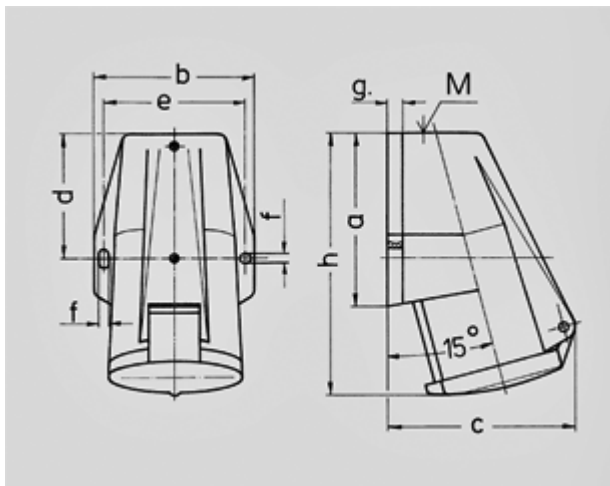

Настенные розетки - № артикула 1

- Винтовое соединение
- Внешнее крепление
- Кабельный ввод сверху

Класс защиты	44
Ток, А	16 А
Полюса	5п
Вольт	400
Герц	50-60Гц
положение часов	6ч
носители контактов	стандартные
Техника подключения	Винтовое соединение

Стандартная упаковка: 10 шт.

Чертеж 1 MB 205	A	16			32		
	Полюса	3	4	5	3	4	5
Размеры, мм.	a	91	91	91	102	102	102
	b	73	79	87	89	89	94
	c	86	93	99	108	108	114
	d	55	55	56,4	62	62	62
	e	62	68	76	77,5	77,5	84
	f	5,3	5,3	5,3	5,3	5,3	5,3
	g.	8	8	9	10	10	10
	h	132	132	132	153	153	153
	M	20	25	25	25	25	32
Макс. сечение кабеля до мм.		13	18	18	18	18	25
Клеммы для кабеля сечением от до мм ²		1,5 — 4	1,5 — 4	1,5 — 4	2,5 — 10	2,5 — 10	2,5 — 10