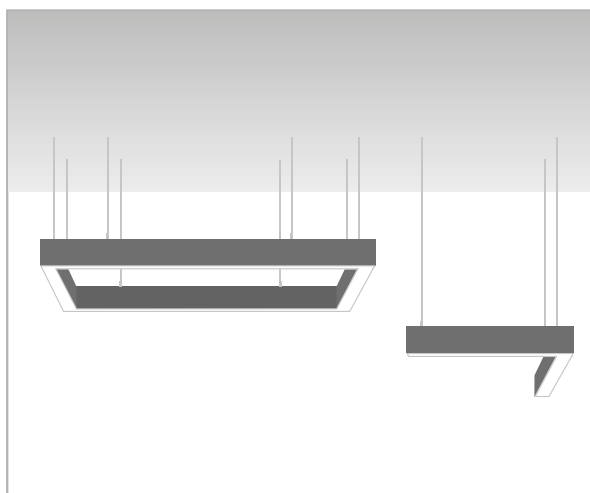

- ▶ Равномерный свет по всей длине линии;
- ▶ Удобная сборка прямоугольных конструкций, поворотов;
- ▶ Широкий выбор мощностей и типоразмеров;
- ▶ Светоотдача до 110 лм/Вт.

Множество решений в одной серии

- ▶ Соединение в линию

Рулонный рассеиватель до 30 м – обеспечивает непрерывность линии

Вид снизу

- ▶ Подвесной или накладной монтаж

- ▶ Прямоугольные конструкции и повороты

- ▶ Специальные решения типа up-n-down под проект