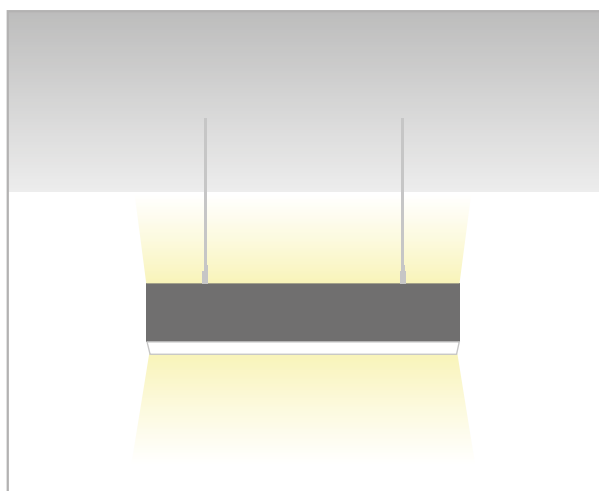

- ▶ Равномерный свет по всей длине линии;
- ▶ Удобная сборка прямоугольных конструкций, поворотов;
- ▶ Широкий выбор мощностей и типоразмеров;
- ▶ Светоотдача до 110 лм/Вт.

Множество решений в одной серии

- ▶ Соединение в линию

Рулонный рассеиватель до 30 м – обеспечивает непрерывность линии

Вид снизу

- ▶ Подвесной или накладной монтаж

- ▶ Прямоугольные конструкции и повороты

- ▶ Специальные решения типа up-n-down под проект