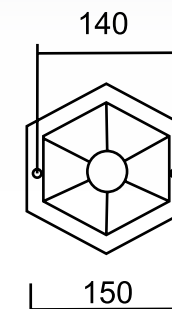

# BREMEN

A1017PA-3WH

↑ 230 → 41 ↻ 51

watts, bulbs  
мощность, тип ламп 3x60W, E27

A1011AL-1WH

↑ 41 → 15 ↻ 18

watts, bulbs  
мощность, тип ламп 1x60W, E27

A1012AL-1WH

↑ 41 → 15 ↻ 18

watts, bulbs  
мощность, тип ламп 1x60W, E27

A1016PA-1WH

↑ 120 → 15 ↻ 15

watts, bulbs  
мощность, тип ламп 1x60W, E27

A1015SO-1WH

↑ 35 → 15 ↻ 15 ⚙ 67

watts, bulbs  
мощность, тип ламп 1x60W, E27

A1014FN-1WH

↑ 45 → 15 ↻ 15

watts, bulbs  
мощность, тип ламп 1x60W, E27