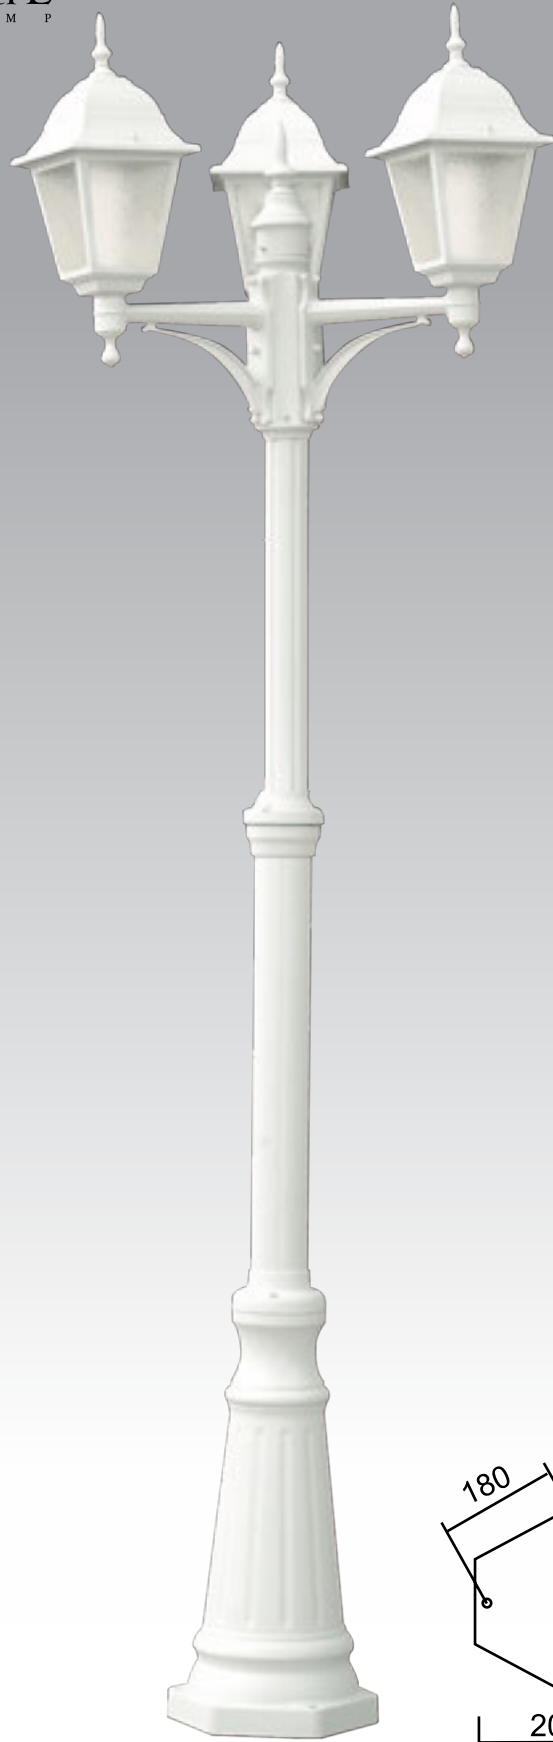

# BREMEN

A1017PA-3WH

↑ 230 → 41 ↻ 51

watts, bulbs  
мощность, тип ламп 3x60W, E27

A1011AL-1WH

↑ 41 → 15 ↻ 18

watts, bulbs  
мощность, тип ламп 1x60W, E27

A1012AL-1WH

↑ 41 → 15 ↻ 18

watts, bulbs  
мощность, тип ламп 1x60W, E27

A1016PA-1WH

↑ 120 → 15 ↻ 15

watts, bulbs  
мощность, тип ламп 1x60W, E27

A1015SO-1WH

↑ 35 → 15 ↻ 15 ⚙ 67

watts, bulbs  
мощность, тип ламп 1x60W, E27

A1014FN-1WH

↑ 45 → 15 ↻ 15

watts, bulbs  
мощность, тип ламп 1x60W, E27