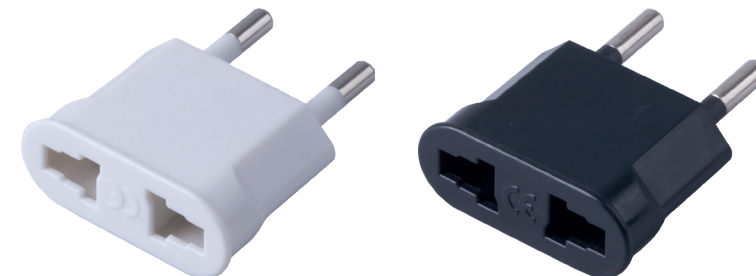

Простые и надежные сетевые переходники серии ADP в компактном корпусе практически не занимают места. Вилки надежно держатся в разъеме, не выпадают и не шатаются. Переходник модели ADP6-03-20 имеет плоскую форму и производится в двух наиболее востребованных цветовых решениях - белом и черном. Переходник модели ADP6-04-20 имеет округлую форму и производится в корпусе белого цвета.

ADP6-04-20

ADP6-03-20

ПРИМЕНЕНИЕ:

Переходники оснащены универсальным гнездом 220в, что позволяет перейти с различного вида вилок (американский, канадский, европейский вид) на розетки с узкими гнездами. Также вилка переходников подходит и для розеток типа евро. Компактный размер и универсальность делает эти переходники незаменимыми при путешествиях, при покупке новой техники, переездах.

ХАРАКТЕРИСТИКИ:

Модель	ADP6-04-20	ADP6-03-20
Цвет, артикул	○ 32860	● 32858 ○ 32859
Напряжение	250В	
Сила тока	6А	