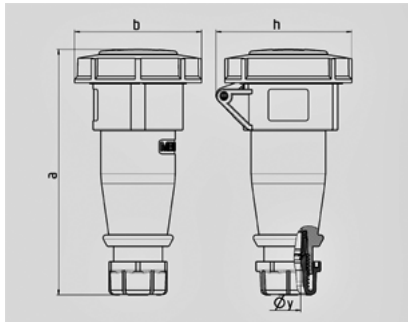

AM-TOP -

2605

	16 A
	3 .
	>50-250 B
	(DC)
	3
T	
	IP 67

Чертеж 3 MB 62	A Полоса	16			32		
		3	4	5	3	4	5
Размеры, мм.	a	146	166	172	212	212	213
	b	72	79	89	96	96	102
	h	80	88	95	98	98	105
	y	14,5	16	16	22	22	22
Клеммы для кабеля		1	1	1	2,5	2,5	2,5
сечением от до мм ²		—2,5	—2,5	—2,5	—6	—6	—6