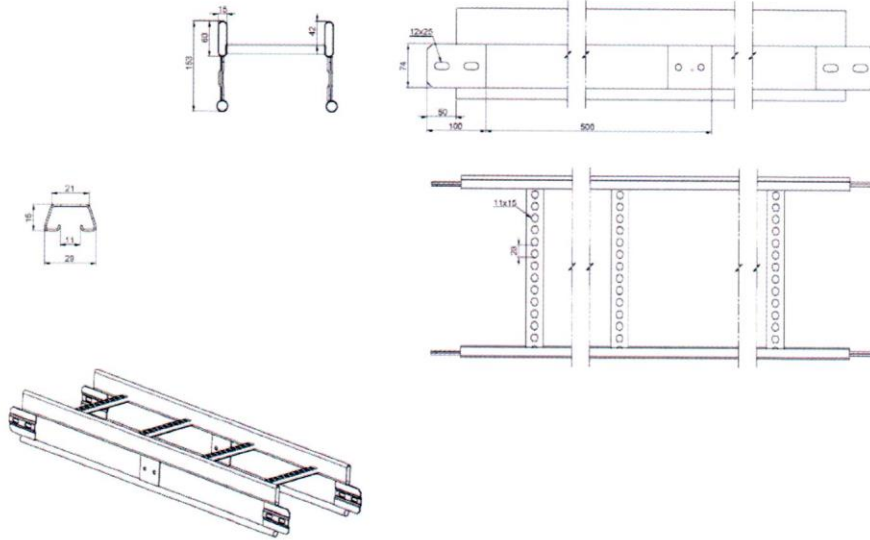

## Паспорт

Кабельная лестница KSF80-300 L=6000 HDG код 1449533 (УХЛ 1 ГОСТ 15150-69)

**1. Назначение.** Кабельная лестница служит в качестве полки для прокладки по ней кабельных трасс.

### 3. Технические характеристики и условия эксплуатации

Кабельная лестница KSF80-300 L=6000 HDG	Код 1449533
Габаритные размеры, мм	
длина	6000
ширина	300
высота	153
толщина	1
Масса, кг/м	4,2
Тип обработки	Горячее оцинковывание методом погружения после изготовления, толщина цинкового покрытия не менее 55 мкм
Срок службы	Не менее 15 лет
Гарантия	1 год
Упаковка	60 м
Кол-во изделий на которое распространяется паспорт	Серийное производство