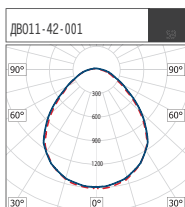

РАСШИФРОВКА МОДИФИКАЦИЙ

Вторая цифра	0 - базовое исполнение; 8 - управление по протоколу DALI type 8 (Tц от 3000 до 6000К).
Третья цифра (рассеиватель)	1 - "колотый лед"; 2 - призматический; 3 - опаловый.

ФОТОМЕТРИЯ

ГАБАРИТНЫЕ РАЗМЕРЫ

Наименование	Размеры, мм		
	L	B	H
ДВО11 Frost	595	595	77

Наименование	Код	Мощность, Вт	Световой поток, лм	Световая отдача, лм/Вт	Масса, кг
<i>ДВО11 с рассеивателем "колотый лед"</i>					
ДВО11-32-001 Frost 840	1011432001	32	3237	101	4.80
ДВО11-42-001 Frost 840	1011442001	37	3938	106	4.80
<i>ДВО11 с призматическим прозрачным рассеивателем</i>					
ДВО11-15-002 Frost 840	1011415002	15	1365	91	4.80
ДВО11-32-002 Frost 840	1011432002	32	2883	90	4.80
<i>ДВО11 с опаловым рассеивателем</i>					
ДВО11-15-003 Frost 840	1011415003	15	1551	103	4.80
ДВО11-32-003 Frost 840	1011432003	32	3156	99	4.80
ДВО11-42-003 Frost 840	1011442003	37	3438	93	4.80
<i>ДВО11 с рассеивателем "колотый лед" с регулируемой цветовой температурой от 3000 до 6000К</i>					
ДВО11-40-081 Frost RW 830/860	1011940081	39	3500	90	4.80
<i>ДВО11 с опаловым рассеивателем с регулируемой цветовой температурой от 3000 до 6000К</i>					
ДВО11-40-083 Frost RW 830/860	1011940083	39	3490	90	4.80