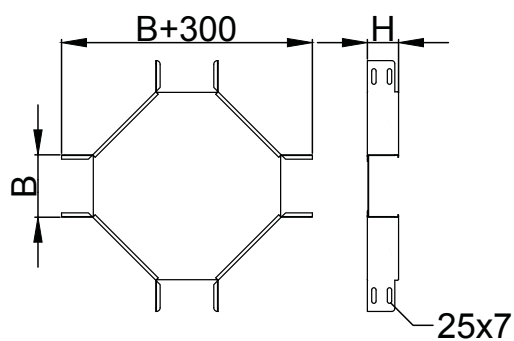

Х-РАЗВЕТВИТЕЛЬ БАЗОВОЙ СЕРИИ XD

Расшифровка артикула

Код	Артикул	Высота, мм (H)	Ширина, мм (B)	Толщина, мм (s)	Вес, кг
LO0133	XD50*50	50	50	0,8	0,54
LO0103	XD50*100	50	100	0,8	0,68
LO0113	XD50*150	50	150	0,8	0,85
LO0123	XD50*200	50	200	1	1,39
LO0143	XD50*300	50	300	1	2,3
LO0153	XD50*400	50	400	1	3,17
LO3625	XD50*500	50	500	1	4,2
LO1379	XD80*100	80	100	1	1,35
LO0287	XD80*150	80	150	1	1,61
LO0288	XD80*200	80	200	1	1,91
LO1507	XD80*300	80	300	1	2,62
LO1508	XD80*400	80	400	1	3,5
LO1509	XD80*500	80	500	1	4,52
LO1310	XD100*100	100	100	1	1,51
LO1512	XD100*150	100	150	1	1,77
LO1307	XD100*200	100	200	1	2,06
LO1513	XD100*300	100	300	1	2,78
LO1290	XD100*400	100	400	1	3,65
LO1281	XD100*500	100	500	1	4,52

Предназначение:

Используется для ответвления от кабельной трассы одновременно в обе стороны.

Материал:

Сталь

Варианты исполнения:

- Сталь оцинкованная по методу Сендимира;
- Горячеоцинкованная сталь;
- Нержавеющая сталь;
- Порошковая краска.

Единица измерения:

шт. (штука)

Кратность:

1 шт