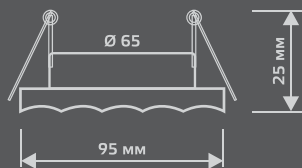

BL070

LED

Тип лампы	GU5.3
Максимальная мощность	50 Вт
Степень защиты	IP20
Материал	стекло
Цвет	белый/серебро/хром
Цвет свечения	холодный белый
Количество в упаковке	1/40

BACKLIGHT

ЛАМПА

СВЕТОДИОДНАЯ
ПОДСВЕТКА