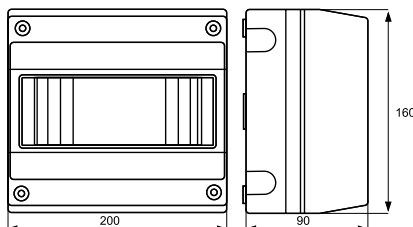

### 6 модулей

**Комплект поставки:**

- модульный щиток;
- сборочные винты.

Максимальное кол-во модулей	Наличие съемных пластронов	Межосевое расстояние между рядами, мм	Цвет	Код
6	нет	–	серый	82006

### 8 модулей

**Комплект поставки:**

- модульный щиток;
- сборочные винты.

Максимальное кол-во модулей	Наличие съемных пластронов	Межосевое расстояние между рядами, мм	Цвет	Код
8	нет	–	серый	82008