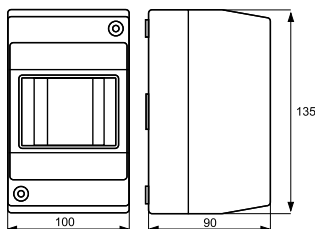

### 2 модуля

**Комплект поставки:**

- модульный щиток;
- сборочные винты.

Максимальное кол-во модулей	Наличие съемных пластронов	Межосевое расстояние между рядами, мм	Цвет	Код
2	нет	–	серый	82002

### 4 модуля

**Комплект поставки:**

- модульный щиток;
- сборочные винты.

Максимальное кол-во модулей	Наличие съемных пластронов	Межосевое расстояние между рядами, мм	Цвет	Код
4	нет	–	серый	82004