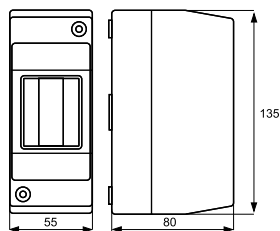

### 2 модуля

**Комплект поставки:**

- модульный щиток;
- сборочные винты.

Максимальное кол-во модулей	Наличие съемных пластронов	Межосевое расстояние между рядами, мм	Цвет	Код
2	нет	–	серый	82002

### 4 модуля

**Комплект поставки:**

- модульный щиток;
- сборочные винты.

Максимальное кол-во модулей	Наличие съемных пластронов	Межосевое расстояние между рядами, мм	Цвет	Код
4	нет	–	серый	82004