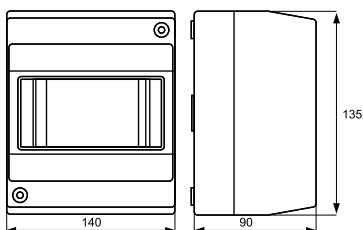

### 2 модуля

**Комплект поставки:**

- модульный щиток;
- сборочные винты.

Максимальное кол-во модулей	Наличие съемных пластронов	Межосевое расстояние между рядами, мм	Цвет	Код
2	нет	–	серый	82002

### 4 модуля

**Комплект поставки:**

- модульный щиток;
- сборочные винты.

Максимальное кол-во модулей	Наличие съемных пластронов	Межосевое расстояние между рядами, мм	Цвет	Код
4	нет	–	серый	82004

### 6 модулей

**Комплект поставки:**

- модульный щиток;
- сборочные винты.

Максимальное кол-во модулей	Наличие съемных пластронов	Межосевое расстояние между рядами, мм	Цвет	Код
6	нет	–	серый	82006