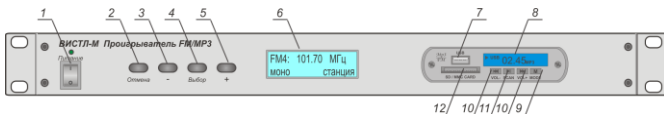

1. Назначение

Устройство формирования специальных сообщений ВИСТЛ-М ИП предназначен для приема сигналов ГО по радиоэфиру, воспроизведение файлов, записанных в формате MP3 и WMA и прием данных по каналу Bluetooth.

2. Технические характеристики

Наименование	ИП
Напряжение питания переменного тока частотой 50 Гц, В	220 +22/-33
Потребляемая мощность, ВА, не более	10
Диапазон частот приема, МГц	65,9 - 108,0
Чувствительность тракта приема, не менее, мкВ	3
Число фиксированных частот в памяти	до 60
Воспроизведение файлов записанных в форматах	MP3 и WMA
Поддержка носителей информации	USB
Номинальная дальность действия ИК пульта дистанционного управления, м	8
Прием данных по каналу Bluetooth	предусмотрено
Степень защиты оболочки	IP 30
Габаритные размеры, мм	483x44x350
Масса, кг, не более	4,0

3. Размещение и назначение органов управления, индикации и разъемов

1. Переключатель “ПИТАНИЕ” со светодиодным индикатором зеленого цвета, для включения/выключения устройства.