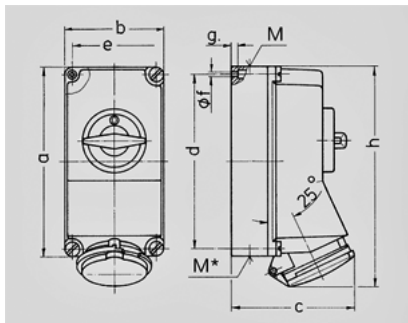

5108A

DUO

	32 A
	5
	400 V
	6
	50-60
T	
	IP 44

Чертеж 1 MB 174	A Полоса	16			32		
		3	4	5	3	4	5
Размеры, мм.	a	225	225	225	225	225	225
	b	118	118	118	118	118	118
	c	141	141	141	146	146	146
	d	208	208	208	208	208	208
	e	101	101	101	101	101	101
	f	6,3	6,3	6,3	6,3	6,3	6,3
	g	8	8	8	8	8	8
	h	250	252	254	264	264	264
	M	1x25 и 1x32			1x25 и 1x32		
	M*	2x25	2x25	2x25	2x25	2x25	2x25
Макс. сечение кабеля до мм.		25	25	25	25	25	25
Клеммы для кабеля сечением от до мм²		1,5 — 4	1,5 — 4	1,5 — 4	2,5 — 10	2,5 — 10	2,5 — 10