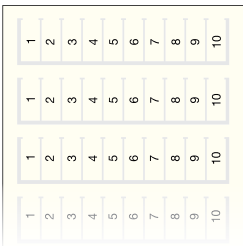

MC812 Маркеры клемм

Предварительно напечатанная карта маркера
для вертикальной установки на клемме

8 мм ширина

Описание	Число маркеров на единицу	Цвет	Тип	Код заказа	Кол-во штук в упаковке	Масса г (1 шт.)
Q (x100)	100	Белый ☐	MC812PA	1SNK 166 172 R0000	1	0,90
R (x100)	100	Белый ☐	MC812PA	1SNK 166 182 R0000	1	0,90
S (x100)	100	Белый ☐	MC812PA	1SNK 166 192 R0000	1	0,90
T (x100)	100	Белый ☐	MC812PA	1SNK 166 202 R0000	1	0,90
U (x100)	100	Белый ☐	MC812PA	1SNK 166 212 R0000	1	0,90
V (x100)	100	Белый ☐	MC812PA	1SNK 166 222 R0000	1	0,90
W (x100)	100	Белый ☐	MC812PA	1SNK 166 232 R0000	1	0,90
X (x100)	100	Белый ☐	MC812PA	1SNK 166 242 R0000	1	0,90
Y (x100)	100	Белый ☐	MC812PA	1SNK 166 252 R0000	1	0,90
Z (x100)	100	Белый ☐	MC812PA	1SNK 166 262 R0000	1	0,90
0 (x100)	100	Белый ☐	MC812PA	1SNK 167 002 R0000	1	0,90
1 (x100)	100	Белый ☐	MC812PA	1SNK 167 012 R0000	1	0,90
2 (x100)	100	Белый ☐	MC812PA	1SNK 167 022 R0000	1	0,90
3 (x100)	100	Белый ☐	MC812PA	1SNK 167 032 R0000	1	0,90
4 (x100)	100	Белый ☐	MC812PA	1SNK 167 042 R0000	1	0,90
5 (x100)	100	Белый ☐	MC812PA	1SNK 167 052 R0000	1	0,90
6 (x100)	100	Белый ☐	MC812PA	1SNK 167 062 R0000	1	0,90
7 (x100)	100	Белый ☐	MC812PA	1SNK 167 072 R0000	1	0,90
8 (x100)	100	Белый ☐	MC812PA	1SNK 167 082 R0000	1	0,90
9 (x100)	100	Белый ☐	MC812PA	1SNK 167 092 R0000	1	0,90
+ (x100)	100	Белый ☐	MC812PA	1SNK 168 002 R0000	1	0,90
- (x100)	100	Белый ☐	MC812PA	1SNK 168 012 R0000	1	0,90
~ (x100)	100	Белый ☐	MC812PA	1SNK 168 022 R0000	1	0,90
= (x100)	100	Белый ☐	MC812PA	1SNK 168 032 R0000	1	0,90
(x100)	100	Белый ☐	MC812PA	1SNK 168 042 R0000	1	0,90
L1 (x100)	100	Белый ☐	MC812PA	1SNK 168 052 R0000	1	0,90
L2 (x100)	100	Белый ☐	MC812PA	1SNK 168 062 R0000	1	0,90
L3 (x100)	100	Белый ☐	MC812PA	1SNK 168 072 R0000	1	0,90
PE (x100)	100	Белый ☐	MC812PA	1SNK 168 092 R0000	1	0,90
U1 (x100)	100	Белый ☐	MC812PA	1SNK 168 102 R0000	1	0,90
U2 (x100)	100	Белый ☐	MC812PA	1SNK 168 112 R0000	1	0,90
U3 (x100)	100	Белый ☐	MC812PA	1SNK 168 122 R0000	1	0,90
V1 (x100)	100	Белый ☐	MC812PA	1SNK 168 132 R0000	1	0,90
V2 (x100)	100	Белый ☐	MC812PA	1SNK 168 142 R0000	1	0,90
V3 (x100)	100	Белый ☐	MC812PA	1SNK 168 152 R0000	1	0,90
W1 (x100)	100	Белый ☐	MC812PA	1SNK 168 162 R0000	1	0,90
W2 (x100)	100	Белый ☐	MC812PA	1SNK 168 172 R0000	1	0,90
W3 (x100)	100	Белый ☐	MC812PA	1SNK 168 182 R0000	1	0,90
+24V (x100)	100	Белый ☐	MC812PA	1SNK 168 192 R0000	1	0,90
+48V (x100)	100	Белый ☐	MC812PA	1SNK 168 202 R0000	1	0,90
-24V (x100)	100	Белый ☐	MC812PA	1SNK 168 212 R0000	1	0,90
-48V (x100)	100	Белый ☐	MC812PA	1SNK 168 222 R0000	1	0,90
L1-L2-L3-N-PE (x20)	100	Белый ☐	MC812PA	1SNK 169 002 R0000	1	0,90
U1-U2-U3-V1-V2-V3-W1-W2-W3 (x10) + U1 (x10)	100	Белый ☐	MC812PA	1SNK 169 012 R0000	1	0,90

* Другие маркировки, обратитесь к нам для консультации.

Серия SNK, клеммы