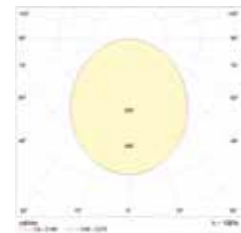

Управление освещением

Возможны модификации с драйвером, управляемым по протоколу DALI.

Аксессуары	Код
Комплект крышек LINER/S DR, LR металлик	2471000100
Комплект крышек LINER/S DR, LR белый	2471000090

LINER/S DR LED 1200 W
4000K