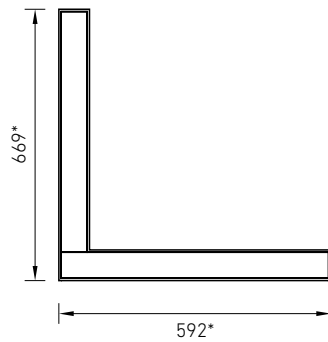

LINER/S CC DR LED

### О продукте

Подвесная модульная система. Решение для освещения офисных и учебных помещений, переговорных и кабинетов, холлов и фойе. Современный дизайн и комфортный свет - неоспоримые аргументы в пользу LINER LED. Ширина линии 10 см.

### Установка

Монтируются на поверхность потолка на тросовых подвесах (max 2 метра).

LINER/S DR LED 1200 W  
4000K

Наименование	Световой поток, лм	Мощность, Вт	лм/Вт	Масса, кг	Код заказа	K <sub>m</sub>
LINER/S DR LED 1200 S 4000K	2250	27	83	5,3	1473000080	≥ 0,95
LINER/S DR LED 1200 W 4000K	2250	27	83	4,4	1473000030	≥ 0,95
LINER/S DR LED 1500 S 4000K	2800	33	85	5,3	1473000160	≥ 0,95
LINER/S DR LED 1500 W 4000K	2800	33	85	5,3	1473000050	≥ 0,95