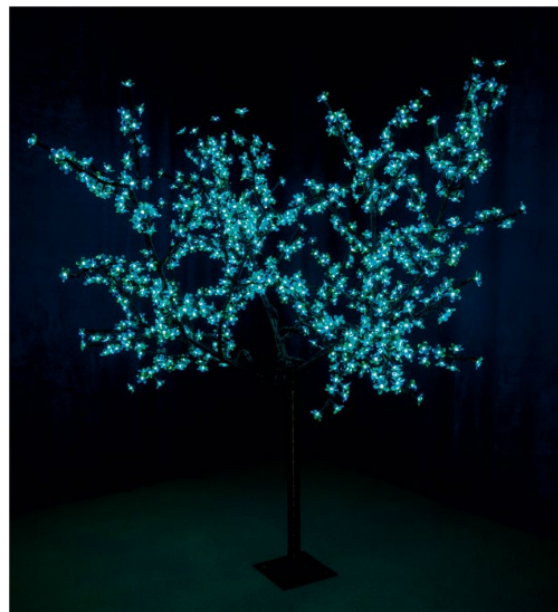

ДЕКОРАТИВНЫЕ СВЕТОДИОДНЫЕ ДЕРЕВЬЯ УЛИЧНЫЕ

Артикул	Цвет	Высота, м	Кол-во источников света, LED
531-303	синий	1,5	480
531-103	синий	1,5	864
531-323	синий	2,4	600
531-123	синий	2,4	1728
531-213	синий	3,6	1728
531-233	синий	3,6	6921

Артикул	Цвет	Высота, м	Кол-во источников света, LED
531-304	зеленый	1,5	480
531-104	зеленый	1,5	864
531-324	зеленый	2,4	600
531-124	зеленый	2,4	1728
531-234	зеленый	3,6	6921

Артикул	Цвет	Высота, м	Кол-во источников света, LED
531-306	фиолетовый	1,5	480
531-106	фиолетовый	1,5	864
531-131	фиолетовый	1,7	1000
531-326	фиолетовый	2,4	600
531-126	фиолетовый	2,4	1728
531-236	фиолетовый	3,6	6921
531-216	фиолетовый	3,6	1728

Артикул	Цвет	Высота, м	Кол-во источников света, LED
531-129	RGB	2,4	5184
531-109	RGB	1,5	2592