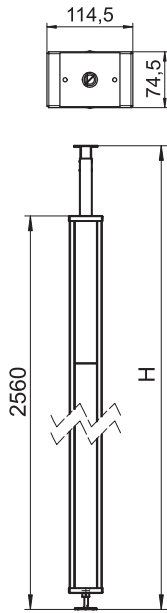

Электромонтажные колонны для напольного/потолочного монтажа, листовая сталь

## Электромонтажная колонна из листовой стали с крышкой из листовой стали

Тип	Цвет	Уп.	Вес	Шт.	кг/100 шт.	Арт.-№
ISS70110STSРW	белоснежный	1	1.121,000	6286530		
St.	Сталь					€/шт.

Электромонтажная колонна

В комплект входят:

1 односекционная колонна с натяжным креплением

Общая длина: 2 800 мм–3 700 мм

1 потолочное крепление с натяжным устройством

1 фронтальная крышка колонны из листовой стали

Длина: 2 500 мм