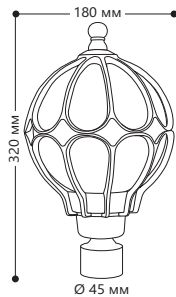

Артикул
11359

PL3704