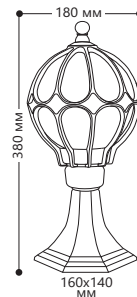

Артикул
11364

PL3705