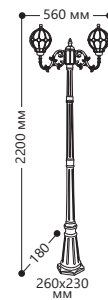

«ВЕРСАЛЬ» МАЛЫЕ

Материал корпуса - алюминий.
Материал рассеивателя - стекло.

230V/
50Hz

IP44

60W
МОЩНОСТЬ

E27
ПАТРОН

PL3701

Артикул
11349

PL3703

Артикул
11359

PL3704

Артикул
11364

PL3705

Артикул
11369

PL3706

Артикул
11374

PL3707

Артикул
11379

PL3708

Артикул
11384

2

2x60W
МОЩНОСТЬ

PL3709

Артикул
11389

3

3x60W
МОЩНОСТЬ