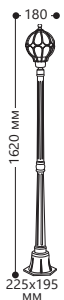

«ВЕРСАЛЬ» МАЛЫЕ

Материал корпуса - алюминий.
Материал рассеивателя - стекло.

230V/
50Hz

IP44

60W
МОЩНОСТЬ

E27
ПАТРОН

PL3701

Артикул
11349

PL3703

Артикул
11359

PL3704

Артикул
11364

PL3705

Артикул
11369

PL3706

Артикул
11374

PL3707

Артикул
11379

PL3708

Артикул
11384

2

2x60W
МОЩНОСТЬ

PL3709

Артикул
11389

3

3x60W
МОЩНОСТЬ