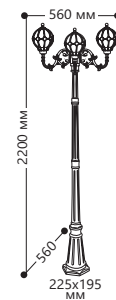

«ВЕРСАЛЬ» МАЛЫЕ

Материал корпуса - алюминий.
Материал рассеивателя - стекло.

230V/
50Hz

IP44

60W
МОЩНОСТЬ

E27
ПАТРОН

PL3701

Артикул
11349

PL3707

Артикул
11379

PL3708

Артикул
11384

2

2x60W
МОЩНОСТЬ

PL3709

Артикул
11389

3

3x60W
МОЩНОСТЬ