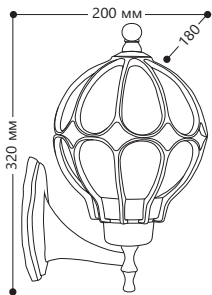

«ВЕРСАЛЬ» МАЛЫЕ

Материал корпуса - алюминий.
Материал рассеивателя - стекло.

230V/
50Hz

IP44

60W
МОЩНОСТЬ

E27
ПАТРОН

PL3701

Артикул
11349

PL3703

Артикул
11359

PL3704

Артикул
11364

PL3705

Артикул
11369

PL3706

Артикул
11374

3

3x60W
МОЩНОСТЬ