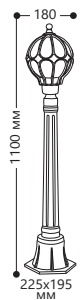

«ВЕРСАЛЬ» МАЛЫЕ

Материал корпуса - алюминий.
Материал рассеивателя - стекло.

230V/
50Hz

IP44

60W
МОЩНОСТЬ

E27
ПАТРОН

PL3701

Артикул
11349

PL3703

Артикул
11359

PL3704

Артикул
11364

PL3705

Артикул
11369

PL3706

Артикул
11374

PL3707

Артикул
11379

PL3708

Артикул
11384

2

2x60W
МОЩНОСТЬ

PL3709

Артикул
11389

3

3x60W
МОЩНОСТЬ