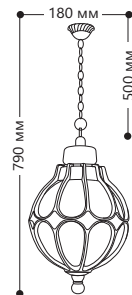

«ВЕРСАЛЬ» МАЛЫЕ

Материал корпуса - алюминий.
Материал рассеивателя - стекло.

230V/
50Hz

IP44

60W
МОЩНОСТЬ

E27
ПАТРОН

PL3701

Артикул
11349

PL3703

Артикул
11359

PL3704

Артикул
11364

PL3705

Артикул
11369

PL3706

Артикул
11374

PL3707

Артикул
11379

PL3708

Артикул
11384

2

2x60W
МОЩНОСТЬ

PL3709

Артикул
11389

3

3x60W
МОЩНОСТЬ