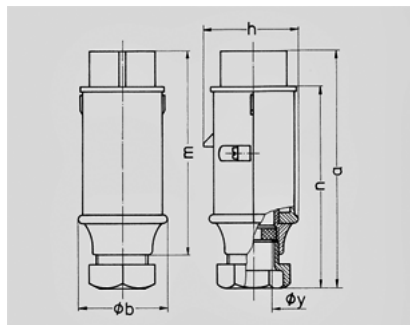

- **668A**

	32 A
	2 .
	20-25 B
	50-60
	0
T	
	IP 44

Чертеж 2 MB 158	A Полоса	16		32	
		2	3	2	3
Размеры, мм.	a	150	150	150	150
	b	55	55	55	55
	h	58	58	58	58
	m	128	128	128	128
	n	130	130	130	130
	y	24,7	24,7	24,7	24,7
Клеммы для кабеля		4	4	4	4
сечением от до мм ²		—10	—10	—10	—10