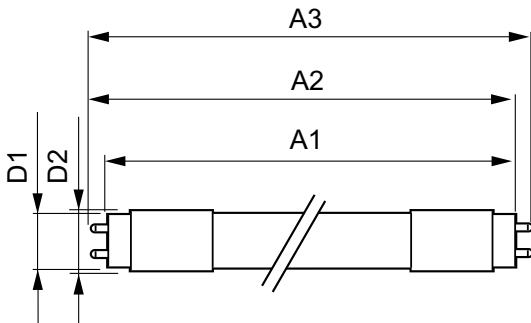

## Чертеж размеров

CorePro LEDtube HF 600mm 9W865 T8 G

Product	D1	D2	A1	A2	A3
CorePro LEDtube HF 600mm 9W865 T8 G	27.9 mm	28 mm	589.8 mm	595.7 mm	604 mm