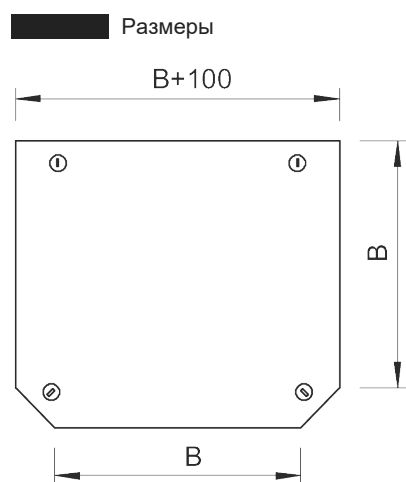

Крышка T-образной секции 050-300 мм

Артикул: 7128215
Тип: DFT 100 FS

Крышка T-образной секции с поворотными фиксаторами.

| Тип | Ширина, мм | Толщина материала, мм | Упаковка, шт. | Вес, кг/100 шт. | Арт. № |
|------------|------------|-----------------------|---------------|-----------------|---------|
| DFT 100 FS | 100 | 1 | 1 | 30,400 | 7128215 |
| DFT 150 FS | 150 | 1 | 1 | 40,000 | 7128223 |
| DFT 200 FS | 200 | 1 | 1 | 60,000 | 7128231 |
| DFT 300 FS | 300 | 1 | 1 | 115,000 | 7128266 |
| DFT 050 DD | 50 | 1 | 1 | 15,000 | 7129300 |
| DFT 100 DD | 100 | 1 | 1 | 27,000 | 7129319 |
| DFT 150 DD | 150 | 1 | 1 | 45,000 | 7129327 |
| DFT 200 DD | 200 | 1 | 1 | 65,000 | 7129335 |
| DFT 300 DD | 300 | 1 | 1 | 125,000 | 7129351 |