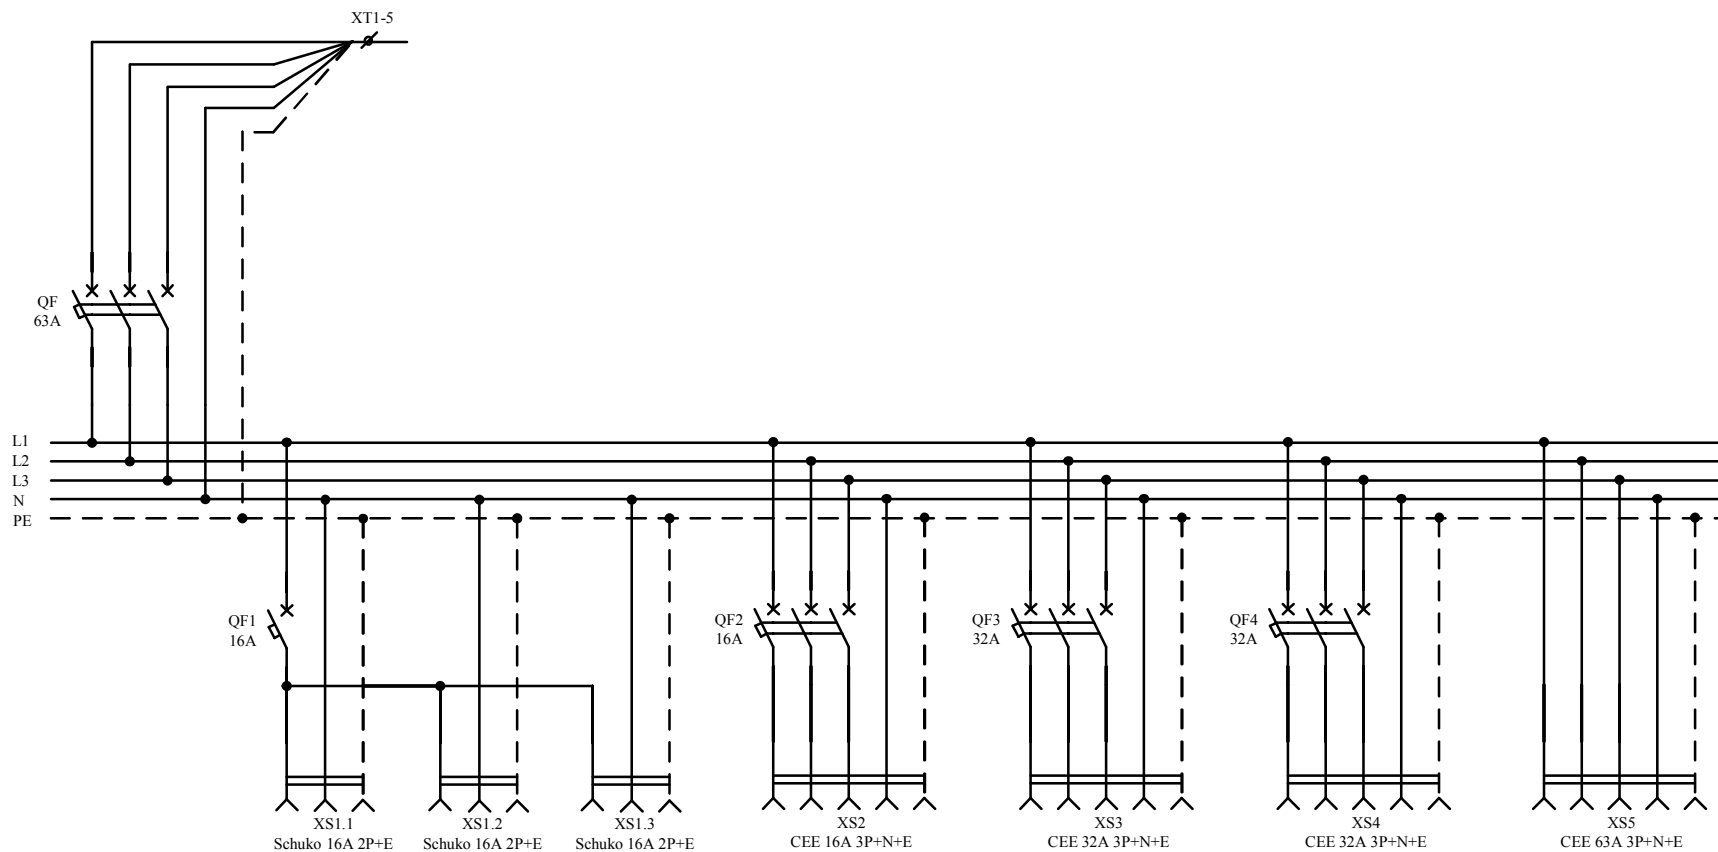

0040046

Alpenbox

Alpenbox System®

ООО «МЕГА ГРУП»
Москва, Грузинский пер., дом 3, офис 158
Тел. +7 495 933 50 00
+7 800 250 50 20

Лист

Листов

2

2