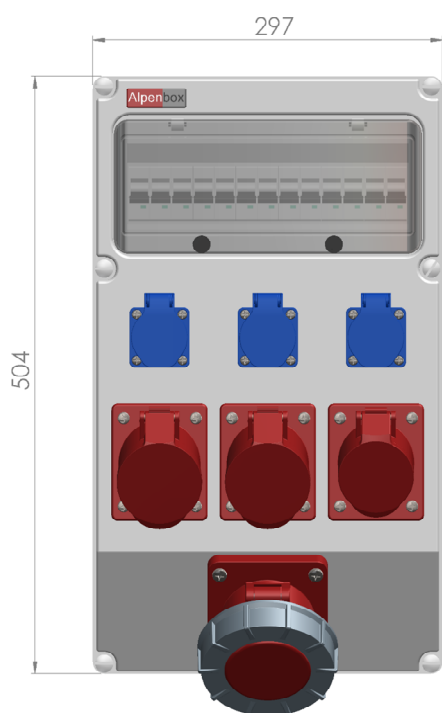

Ввод:	Сальник М40 21-30 мм. – 1 шт.	Авт.Выкл. 3P/63A 6кА хар-ка С
	Клеммы 16 мм.кв – 5 шт.	
Выход:	Розетка СЕЕ 63А 3P+N+E – 1 шт.	
	Розетка СЕЕ 32А 3P+N+E – 2 шт.	Авт.Выкл. 3P/32А 6кА хар-ка С – 2 шт.
	Розетка СЕЕ 16А 3P+N+E – 1 шт.	Авт.Выкл. 3P/16А 6кА хар-ка С – 1 шт.
	Розетка Schuko 16А 2P+E – 3 шт.	Авт.Выкл. 1P/16А 6кА хар-ка С – 1 шт.

U_n	380 V
I_{max}	63 A
P_{max}	40 kW
IP	44
№ 0000/00000000/000-0000	

0040046