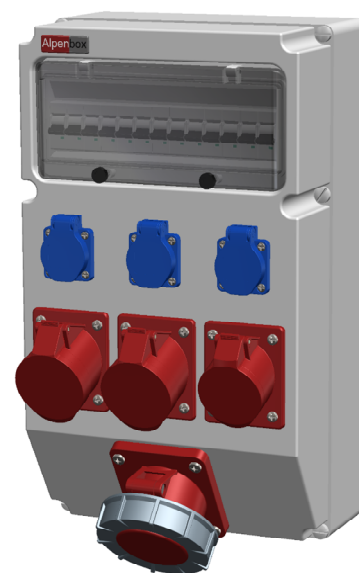

Ввод:	Сальник М40 21-30 мм. – 1 шт.	Авт.Выкл. 3P/63A 6кА хар-ка С
	Клеммы 16 мм.кв – 5 шт.	
Выход:	Розетка СЕЕ 63А 3P+N+E – 1 шт.	
	Розетка СЕЕ 32А 3P+N+E – 2 шт.	Авт.Выкл. 3P/32А 6кА хар-ка С – 2 шт.
	Розетка СЕЕ 16А 3P+N+E – 1 шт.	Авт.Выкл. 3P/16А 6кА хар-ка С – 1 шт.
	Розетка Schuko 16А 2P+E – 3 шт.	Авт.Выкл. 1P/16А 6кА хар-ка С – 1 шт.

U_n	380 V
I_{max}	63 A
P_{max}	40 kW
IP	44
№ 0000/00000000/000-0000	

0040046