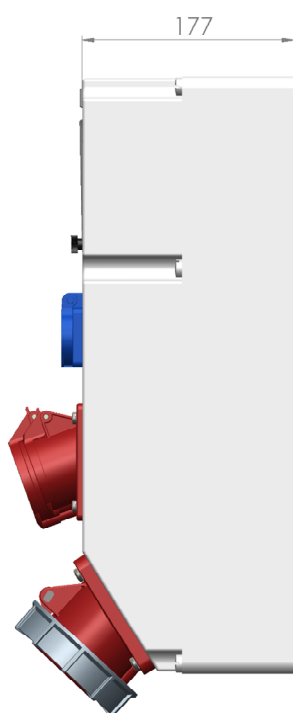

Ввод:	Сальник М40 21-30 мм. – 1 шт.	Авт.Выкл. 3P/63A 6кА хар-ка С
	Клеммы 16 мм.кв – 5 шт.	
Выход:	Розетка СЕЕ 63А 3P+N+E – 1 шт.	
	Розетка СЕЕ 32А 3P+N+E – 2 шт.	Авт.Выкл. 3P/32А 6кА хар-ка С – 2 шт.
	Розетка СЕЕ 16А 3P+N+E – 1 шт.	Авт.Выкл. 3P/16А 6кА хар-ка С – 1 шт.
	Розетка Schuko 16А 2P+E – 3 шт.	Авт.Выкл. 1P/16А 6кА хар-ка С – 1 шт.

U_n	380 V
I_{max}	63 A
P_{max}	40 kW
IP	44
№ 0000/00000000/000-0000	

0040046