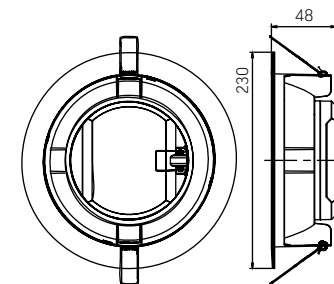

НОВАЯ
МОДЕЛЬ

Монтаж:

Прижимная система крепления
Диаметр вырезного отверстия 170mm (22W) и 200mm (30W)
Встраивается в гипсокартонные,
натяжные и реечные потолки

Материал корпуса:

Термостойкий пластик

Материал рассеивателя:

DL-Basic

Размер светильника: 200x60mm
Размер упаковки светильника:
205x205x63mm
PF ≥0,9

○ белый

Артикул	Мощность	Цветовая температура	Световой поток
V1-R0-00405-10000-2002240	22W	4000K	1500lm

Размер светильника: 230x48mm
Размер упаковки светильника:
235x235x52mm
PF ≥0,9