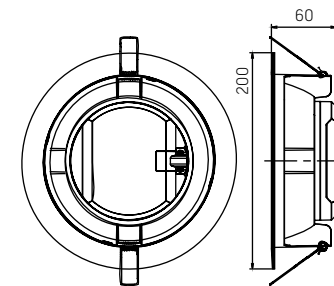

НОВАЯ
МОДЕЛЬ

Монтаж:

Прижимная система крепления
Диаметр вырезного отверстия 170mm (22W) и 200mm (30W)
Встраивается в гипсокартонные,
натяжные и реечные потолки

Материал корпуса:

Термостойкий пластик

Материал рассеивателя:

DL-Basic

Размер светильника: 200x60mm
Размер упаковки светильника:
205x205x63mm
PF ≥0,9

○ белый

Артикул	Мощность	Цветовая температура	Световой поток
V1-R0-00405-10000-2002240	22W	4000K	1500lm

Размер светильника: 230x48mm
Размер упаковки светильника:
235x235x52mm
PF ≥0,9