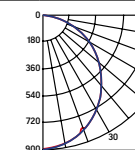

DL-Basic

Размер светильника: 200x60mm
Размер упаковки светильника:
205x205x63mm
PF ≥0,9

○ белый

Артикул	Мощность	Цветовая температура	Световой поток
V1-R0-00405-10000-2002240	22W	4000K	1500lm

Размер светильника: 230x48mm
Размер упаковки светильника:
235x235x52mm
PF ≥0,9