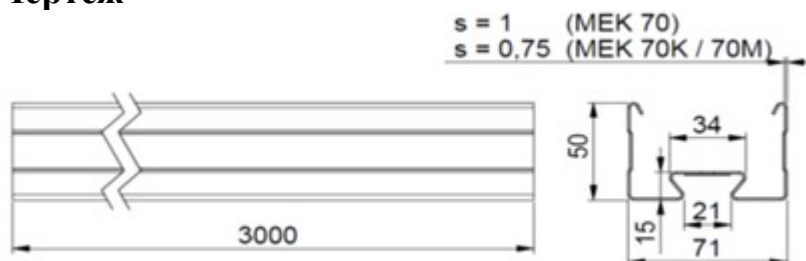

## Паспорт

Короб для электропроводки и крепления светильников МЕК 70 L=3000 HDG,  
код 1429149 (УХЛ 1 ГОСТ 15150-69)

**Назначение.** Короб предназначен для прокладки электропроводки и монтажа к нему светильников

### 2. Технические характеристики и условия эксплуатации

Короб для электропроводки и крепления к нему светильников МЕК 70 L=3000 HDG	Код 1429149
Габаритные размеры, мм	
длина	3000
ширина	71
высота	50
толщина	1
Масса, кг/м	1,3
Тип обработки	Горячее оцинковывание методом погружения после изготовления, толщина цинкового покрытия не менее 55 мкм
Срок службы	Не менее 15 лет
Гарантия	1 год
Упаковка	84 м на паллете
Кол-во изделий на которое распространяется паспорт	Серийное производство