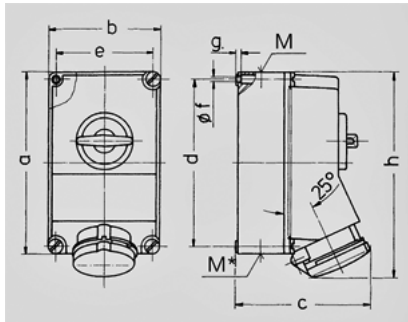

- 6580

SoftCONTACT

DUO

	63 A
	4
	600-690 B
	5
	50-60
T	
	IP 44

Чертеж 1 MB 234	A			
	Полоса	3	4	5
Размеры, мм.	a	264	264	264
	b	163	163	163
	c	192	192	192
	d	240	240	240
	e	140	140	140
	f	8,1	8,1	8,1
	g.	8	8	8
	h	300	300	300
	M	40	40	40
	M*	2x40	2x40	2x40
Макс. сечение кабеля до мм.		27	27	27
Клеммы для кабеля		6	6	6
сечением от до мм²		-25	-25	-25