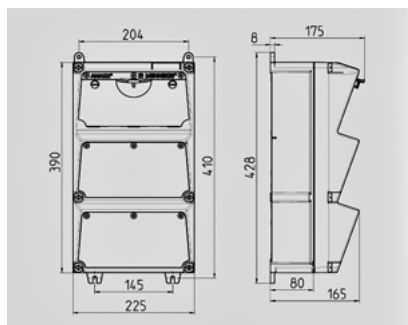

AMAXX® -
930023

a

a

(AMAPLAST)

	1 . CEE 32A, 5 , 400
	3 . SCHUKO® 16A, 230
	1 40A, 4 , 0,03A
	1 32A, 3 , C
	3 16A, 1 , C
	40 A
InA	36 A
RDF	0,75
/	2 5 x 25 2
	390 x 225 (. x .)
	IP 67

Чертеж 1 MB 522

Глубина корпусов при различной комплектации.

Розетки	Класс защиты	Глубина
SCHUKO® 16A, 230В	IP 44	175 мм
	IP 67	194 мм
CEE 16A, 3п, 230В	IP 44	204 мм
	IP 67	205 мм
CEE 16A, 5п, 400В	IP 44	209 мм
	IP 67	213 мм
CEE 32A, 5п, 400В	IP 44	221 мм
	IP 67	227 мм
CEE 63A, 5п, 400В	IP 44	248 мм
	IP 67	248 мм

Кабельные вводы: при различной комплектации. по 2 ввода М 40 сверху и снизу, по 2 ввода М 20 сверху и снизу - для прорезания