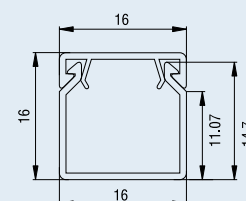

Миниканалы под структуру дерева

PKK-12x12-38M/ПКК-12x12-08M/ ПКК-12x12-27M

Кабель-канал бук на светлой основе/
дуб на темной основе/сосна на светлой основе
Размеры, мм 12x12x2000
Количество в упаковке, м 120

PKK-15x10-38M/ПКК-15x10-08M/ ПКК-15x10-27M

Кабель-канал бук на светлой основе/
дуб на темной основе/сосна на светлой основе
15x10x2000
120

PKK-16x16-38M/ПКК-16x16-08M/ ПКК-16x16-27M

Кабель-канал бук на светлой основе/
дуб на темной основе/сосна на светлой основе
Размеры, мм 16x16x2000
Количество в упаковке, м 100

PKK-20x10-38M/ПКК-20x10-08M/ ПКК-20x10-27M

Кабель-канал бук на светлой основе/
дуб на темной основе/сосна на светлой основе
Размеры, мм 20x10x2000
Количество в упаковке, м 150