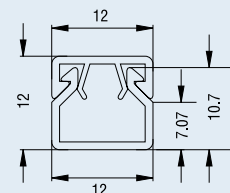

Миниканалы под структуру дерева

PKK-12x12-38M/ПКК-12x12-08M/ ПКК-12x12-27M

Кабель-канал бук на светлой основе/
дуб на темной основе/сосна на светлой основе
Размеры, мм 12x12x2000
Количество в упаковке, м 120

PKK-15x10-38M/ПКК-15x10-08M/ ПКК-15x10-27M

Кабель-канал бук на светлой основе/
дуб на темной основе/сосна на светлой основе
15x10x2000
120

PKK-16x16-38M/ПКК-16x16-08M/ ПКК-16x16-27M

Кабель-канал бук на светлой основе/
дуб на темной основе/сосна на светлой основе
Размеры, мм 16x16x2000
Количество в упаковке, м 100

PKK-20x10-38M/ПКК-20x10-08M/ ПКК-20x10-27M

Кабель-канал бук на светлой основе/
дуб на темной основе/сосна на светлой основе
Размеры, мм 20x10x2000
Количество в упаковке, м 150