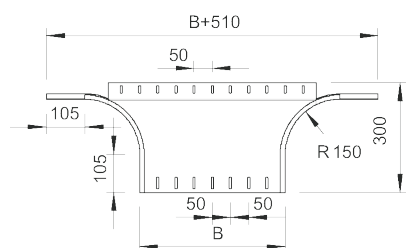

T-образное/крестовое соединение 400-600 мм

Артикул: 7002521
Тип: RAA 840 FS

Соединение для горизонтального и вертикального использования. Для всех типов кабельных лотков, высота боковой стенки которых составляет 85 мм.

Размеры

Тип	Ширина, мм	Упаковка, шт.	Вес, кг/100 шт.	Арт. №
RAA 840 FS	400	1	230,000	7002521
RAA 850 FS	500	1	265,000	7002556
RAA 860 FS	600	1	295,000	7002572
RAA 840 FT	400	1	250,000	7122403
RAA 850 FT	500	1	290,000	7122500
RAA 860 FT	600	1	320,000	7122608