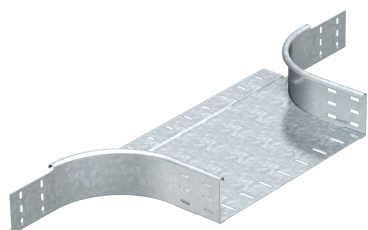

T-образное/крестовое соединение 400-600 мм

Артикул: 7002521
Тип: RAA 840 FS

Соединение для горизонтального и вертикального использования. Для всех типов кабельных лотков, высота боковой стенки которых составляет 85 мм.

Размеры

Тип	Ширина, мм	Упаковка, шт.	Вес, кг/100 шт.	Арт. №
RAA 840 FS	400	1	230,000	7002521
RAA 850 FS	500	1	265,000	7002556
RAA 860 FS	600	1	295,000	7002572
RAA 840 FT	400	1	250,000	7122403
RAA 850 FT	500	1	290,000	7122500
RAA 860 FT	600	1	320,000	7122608