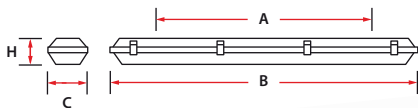

### УСТАНОВКА

Крепление на поверхность потолка или стены. А так же на подвесы.

### КОНСТРУКЦИЯ

Корпус серого цвета из АБС сополимера. Съемная металлическая панель с пускорегулирующей аппаратурой и предохраняющими петлями. Рассеиватель поликарбонат ударопрочный. Светильник снабжен заклепками для удобства эксплуатации.