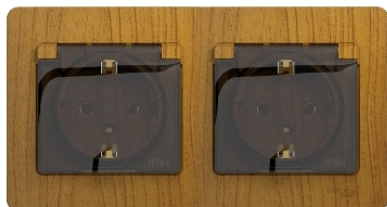

Технические данные продукта **GSL000547**

Характеристики

Описание

Диапазон	Glossa
Тип устройства или его аксессуаров	Двойная розетка
Комплектация изделия	Механизм в сборе
Описание стандарта розетки	С заземляющим контактом
Конфигурация полюсов розеток	2P + PE, со шторками
Тип крышки	Крышка
Оттенок цвета	Дерево
Сегмент рынка	Рынок жилья Малые коммерческие предприятия

Дополнительно

Тип монтажа	Скрытый
Номинальный ток	16 А
[Ue] номинальное рабочее напряжение	250 V переменный ток
Монтаж	Лапками Винтами
Материал	PC + ASA глянцевая
Присоединения	Винтовые зажимы жесткий Винтовые зажимы 2,5 мм ² жесткий Винтовые зажимы 2,5 мм ² гибкий Винтовые зажимы гибкий
Высота	154 мм
Ширина	83 мм
Глубина	44 мм
Масса продукта	0.183 кг