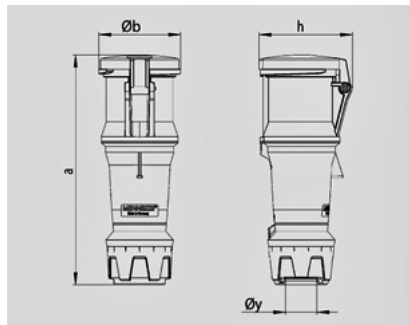

PowerTOP plus -

3272

( SoftCONTACT )

: + P -

Ampere	63 A
	3
	230 B
	6
	50-60
T	, SoftCONTACT
	IP 44

Чертеж 3 MB 71	A Полоса	63		
		3	4	5
Размеры, мм.	a	268	268	268
	Øb	95	95	95
	h	109	109	109
	Øy [макс.]	36	36	36
Клеммы для кабеля		6	6	6
сечением от до мм²		-16	-16	-16