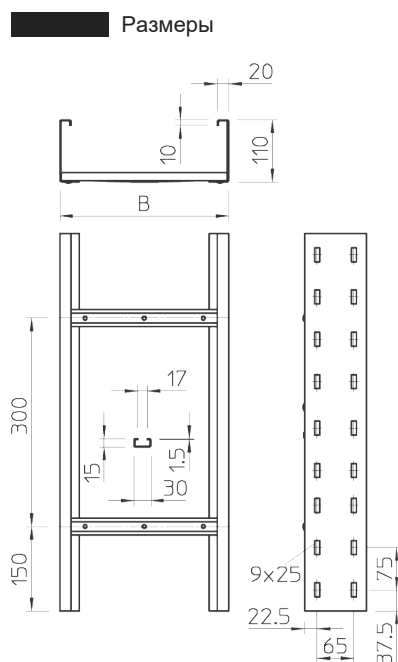

Кабельный лоток WKLG 110 лестничного типа для больших расстояний

Артикул: 6311202
Тип: WKLG 1120 VA4301

WKLG 110 = кабельный лоток лестничного типа для больших расстояний с перфорированной боковой стенкой высотой 110 мм.

| Тип | Ширина, мм | Толщина материала, мм | Упаковка, м | Вес, кг/100 м | Арт. № |
|------------------|------------|-----------------------|-------------|---------------|---------|
| WKLG 1120 VA4301 | 200 | 2 | 6 | 567,000 | 6311202 |
| WKLG 1130 VA4301 | 300 | 2 | 6 | 593,000 | 6311206 |
| WKLG 1140 VA4301 | 400 | 2 | 6 | 620,000 | 6311210 |
| WKLG 1150 VA4301 | 500 | 2 | 6 | 630,000 | 6311214 |
| WKLG 1160 VA4301 | 600 | 2 | 6 | 674,000 | 6311218 |
| WKLG 1120 VA4571 | 200 | 2 | 6 | 567,000 | 6311225 |
| WKLG 1130 VA4571 | 300 | 2 | 6 | 593,000 | 6311227 |
| WKLG 1140 VA4571 | 400 | 2 | 6 | 620,000 | 6311229 |
| WKLG 1150 VA4571 | 500 | 2 | 6 | 630,000 | 6311231 |
| WKLG 1160 VA4571 | 600 | 2 | 6 | 674,000 | 6311233 |

Диаграмма нагрузки