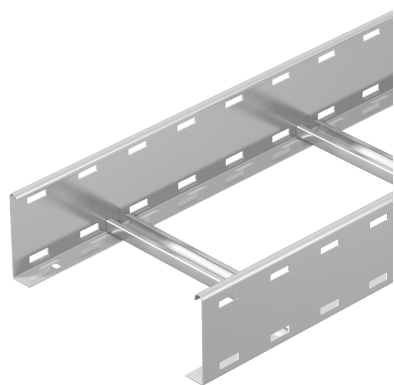

Кабельный лоток WKLG 110 лестничного типа для больших расстояний

Артикул: 6311202
Тип: WKLG 1120 VA4301

WKLG 110 = кабельный лоток лестничного типа для больших расстояний с перфорированной боковой стенкой высотой 110 мм.

| Тип | Ширина, мм | Толщина материала, мм | Упаковка, м | Вес, кг/100 м | Арт. № |
|------------------|------------|-----------------------|-------------|---------------|---------|
| WKLG 1120 VA4301 | 200 | 2 | 6 | 567,000 | 6311202 |
| WKLG 1130 VA4301 | 300 | 2 | 6 | 593,000 | 6311206 |
| WKLG 1140 VA4301 | 400 | 2 | 6 | 620,000 | 6311210 |
| WKLG 1150 VA4301 | 500 | 2 | 6 | 630,000 | 6311214 |
| WKLG 1160 VA4301 | 600 | 2 | 6 | 674,000 | 6311218 |
| WKLG 1120 VA4571 | 200 | 2 | 6 | 567,000 | 6311225 |
| WKLG 1130 VA4571 | 300 | 2 | 6 | 593,000 | 6311227 |
| WKLG 1140 VA4571 | 400 | 2 | 6 | 620,000 | 6311229 |
| WKLG 1150 VA4571 | 500 | 2 | 6 | 630,000 | 6311231 |
| WKLG 1160 VA4571 | 600 | 2 | 6 | 674,000 | 6311233 |