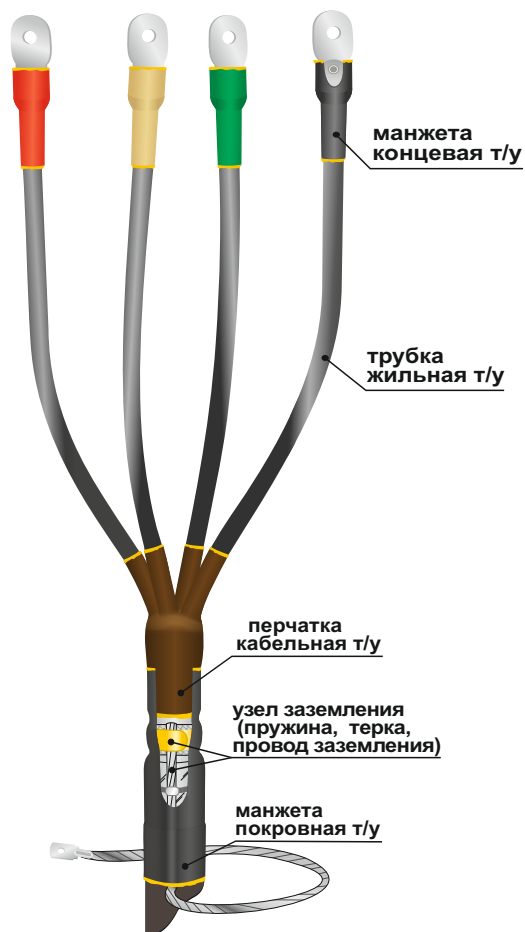

# Муфта концевая термоусаживаемая марки 1КВТпнг-LS внутренней установки для 3-х, 4-х, 5-ти жильных кабелей на напряжение до 1 кВ

## исполнение нг-LS

- Предназначена для оконцевания 3-х, 4-х, 5-ти жильных силовых кабелей с бумажной или с пластмассовой изоляцией, с броней или без брони, на напряжение до 1 кВ включительно. Универсальна в применении.
- Удовлетворяет самым строгим требованиям пожарной безопасности. Детали, входящие в комплект кабельной муфты, изготовлены на основе материалов, не распространяющих горение (нг) с пониженным дымо- и газовыделением (LS).
- Устанавливается внутри помещений всех категорий влажности.
- Соответствует требованиям ГОСТ 13781.0-86 и ТУ Нева-Транс 3599-012-31930690-2016.
- Пройшла необходимый комплекс независимых испытаний, на основании которых выданы сертификаты соответствия требованиям пожарной безопасности и Госстандарта России.
- Монтируется на разделке кабеля методом термоусаживания основных комплектующих с помощью горелки или высокотемпературного фена.
- Предусматривает крепление провода заземления к металлической оболочке кабеля, имеющего бумажную изоляцию, с помощью пружины постоянного давления и терки, а к бронелентам методом пайки.
- Сочетает в себе высокую эксплуатационную надежность и экологическую безопасность.