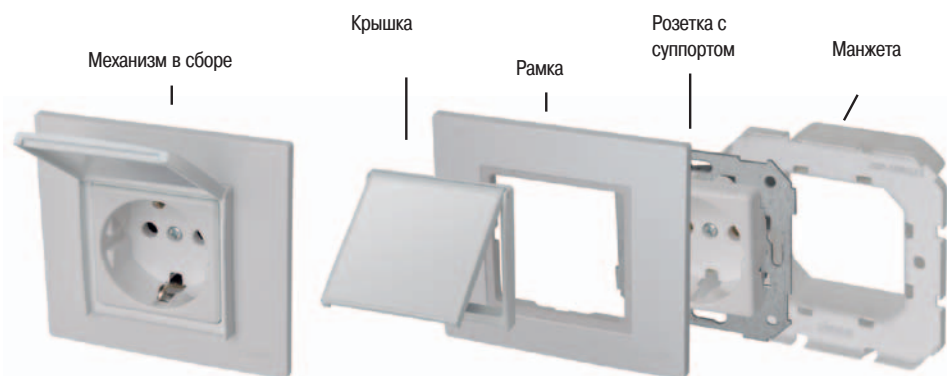

## ПЫЛЕВЛАГОЗАЩИЩАЮЩИЕ КОМПЛЕКТЫ IP44

2700950 -030

Комплект (манжета, крышка) для розетки  
 - повышает пылевлагозащищенность до IP 44  
 - применяется только с рамками с вырезом под декоративные вставки  
 (например арт. 2701610-030)

Установка комплекта

2700951 -030

Комплект (накладка, манжета) для выключателя  
 - повышает пылевлагозащищенность до IP 44  
 - применяется с рамкой-базой  
 - накладка устанавливается на механизм с предварительно снятой клавишей