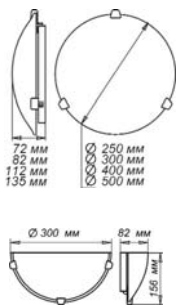

Ø 250
1*E 27, max 60 w
1 шт., 5 шт.
Клипсы: золото
хром
Стекло: мат, глянец

Ø 300
1*E 27, max 60 w
2*E 27, max 60 w
Модуль LED 9 w
1 шт., 5 шт.
Клипсы: золото
хром
Стекло: мат, глянец

Ø 400
2*E 27, max 60 w
3*E 27, max 60 w
1 шт.
Клипсы: золото
хром
Стекло: мат, глянец

Ø 500
3*E 27, max 60 w
1 шт.
Клипсы: золото
хром
Стекло: мат, глянец

Ø 300/2
1*E 27, max 60 w
1 шт., 5 шт.
Клипсы: золото
хром
Стекло: мат, глянец