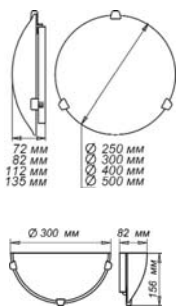

“Бабочки” 250, 300, 400, 500, 300/2

Ø 250
1*E 27, max 60 w
1 шт., 5 шт.
Клипсы: золото
хром
Стекло: мат, глянец

Ø 300
1*E 27, max 60 w
2*E 27, max 60 w
Модуль LED 9 w
1 шт., 5 шт.
Клипсы: золото
хром
Стекло: мат, глянец

Ø 400
2*E 27, max 60 w
3*E 27, max 60 w
1 шт.
Клипсы: золото
хром
Стекло: мат, глянец

Ø 500
3*E 27, max 60 w
1 шт.
Клипсы: золото
хром
Стекло: мат, глянец

Ø 300/2
1*E 27, max 60 w
1 шт., 5 шт.
Клипсы: золото
хром
Стекло: мат, глянец