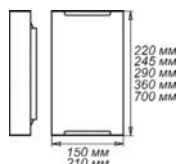

220x150 мм, 245x210 мм, 360x150 мм, 290x210 мм, 700x150 мм
1*E 27, 2*E 27, 3*E 27, 4*E 27, max 60 w
1 шт., 5 шт.

Крепление стекла: хром
Стекло: мат, глянец

“Ночка” 250, 300, 400, 500, 300/2