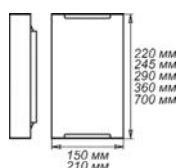

220x150 мм, 245x210 мм, 360x150 мм, 290x210 мм, 700x150 мм
1*E 27, 2*E 27, 3*E 27, 4*E 27, max 60 w
1 шт., 5 шт.

Крепление стекла: хром
Стекло: мат, глянец