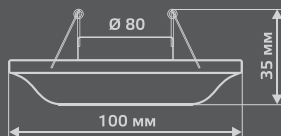

CA049

Тип лампы	GU5.3
Максимальная мощность	50 Вт
Степень защиты	IP20
Материал	цинк
Цвет	золото/черный
Количество в упаковке	1/40

ANTIQUÉ

СЕРЕБРОЧЕРНЫЙ
CA048

БРОНЗА
CA050