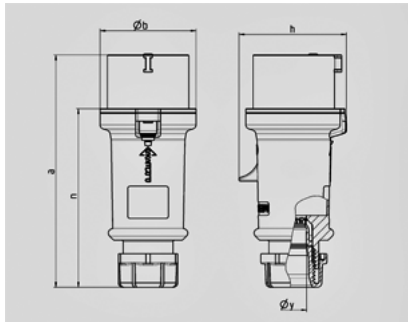

ProTOP -

3322

Ampere	32 A
	5
	400 V
	6
	50-60
T	
	IP 44

Чертеж 2 MB 214	A Полоса	16			32		
		3	4	5	3	4	5
Размеры, мм.	a	148	160	160	197	197	197
	b	55	65,6	65,6	75	75	75
	h	61	72,5	72,5	80,5	80,5	85
	n	112	123,5	123,5	152	152	152
	y	14,5	16	16	22	22	22
Клеммы для кабеля		1	1	1	2,5	2,5	2,5
сечением от до мм ²		—2,5	—2,5	—2,5	—6	—6	—6