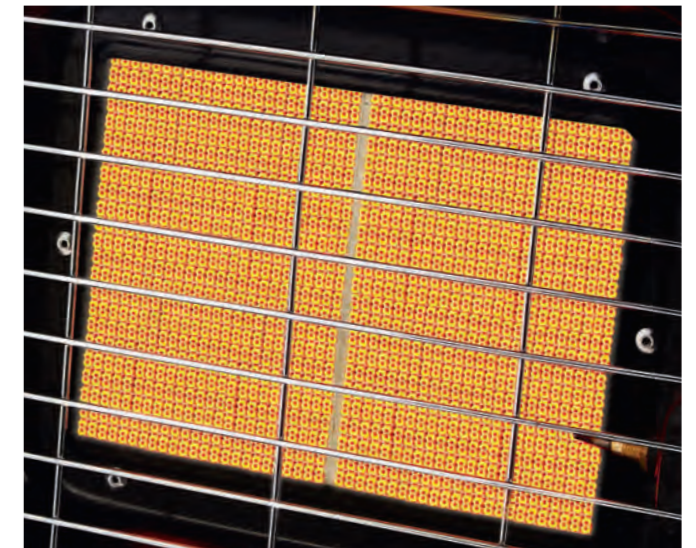

Газовые инфракрасные обогреватели COMPACT

Газовые инфракрасные обогреватели Ballu серии Compact — это экономичные отопительные приборы локального, направленного обогрева. КПД обогревателей серии Compact — около 100%. Не требуется подключение к электропитанию, подходит как для локального прогрева рабочих зон на открытых площадках, где применение традиционных способов отопления малоэффективно, так и для использования дачниками, туристами, охотниками и рыбаками которые оценят экономичный расход топлива, компактное исполнение устройства, надёжную конструкцию и удобство использования прибора для обогрева в условиях повышенной влажности и сырости.

Компактный экономичный направленный локальный обогрев

Компактность
и мобильность

Плавная регулировка
мощности от 3 кВт до 4,5 кВт

Функция 2 в 1: обогрев
и приготовление пищи

Высококачественная
керамическая панель класса А